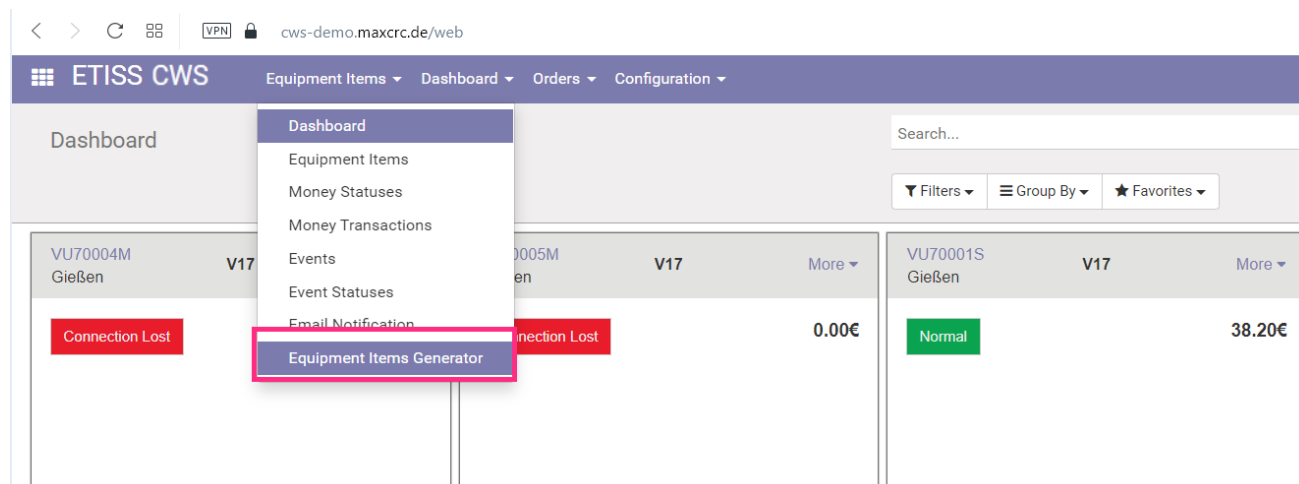

## etiss-cws-equipment-items-generator.png

- Datei
- Dateiversionen
- Dateiverwendung
- Metadaten
