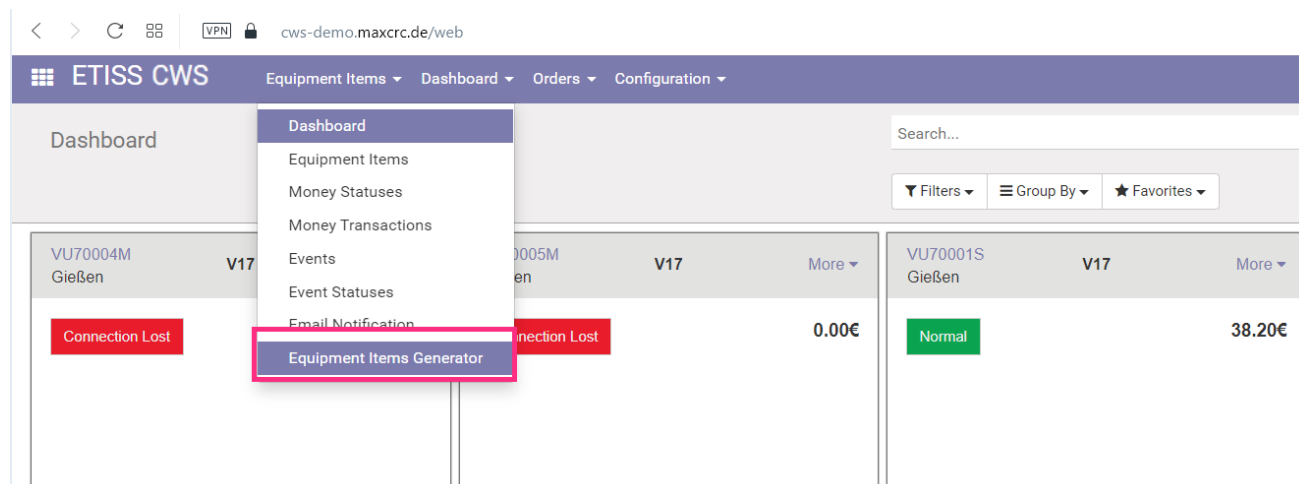

etiss-cws-equipment-items-generator.png

- Datei
- Dateiversionen
- Dateiverwendung
- Metadaten
