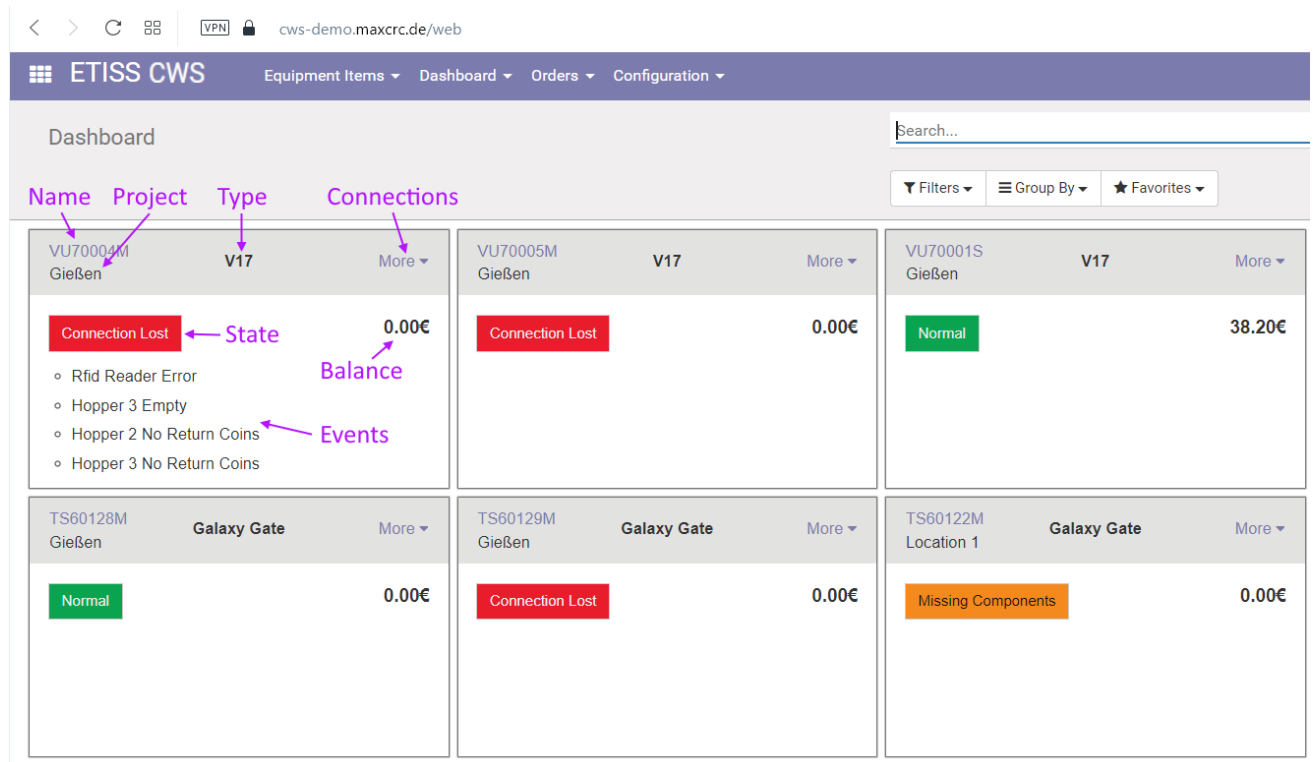

etiss-cws-dashboard-elements.png

- Datei
- Dateiversionen
- Dateiverwendung
- Metadaten


Dateiversionen

Klicken Sie auf einen Zeitpunkt, um diese Version zu laden.

	Version vom	Vorschaubild	Maße	Benutzer	Kommentar
aktuell	05:22, 18. Jul. 2022		1.323 × 778 (66 KB)	riter (Diskussion Beiträge)	

- Du kannst diese Datei nicht überschreiben.

Dateiverwendung

Die folgende Seite verwendet diese Datei:

- [Benutzerhandbuch](#)

Metadaten

Diese Datei enthält weitere Informationen, die in der Regel von der Digitalkamera oder dem verwendeten Scanner stammen. Durch nachträgliche Bearbeitung der Originaldatei können einige Details verändert worden sein.

Horizontale Auflösung	37,79 dpc
Vertikale Auflösung	37,79 dpc