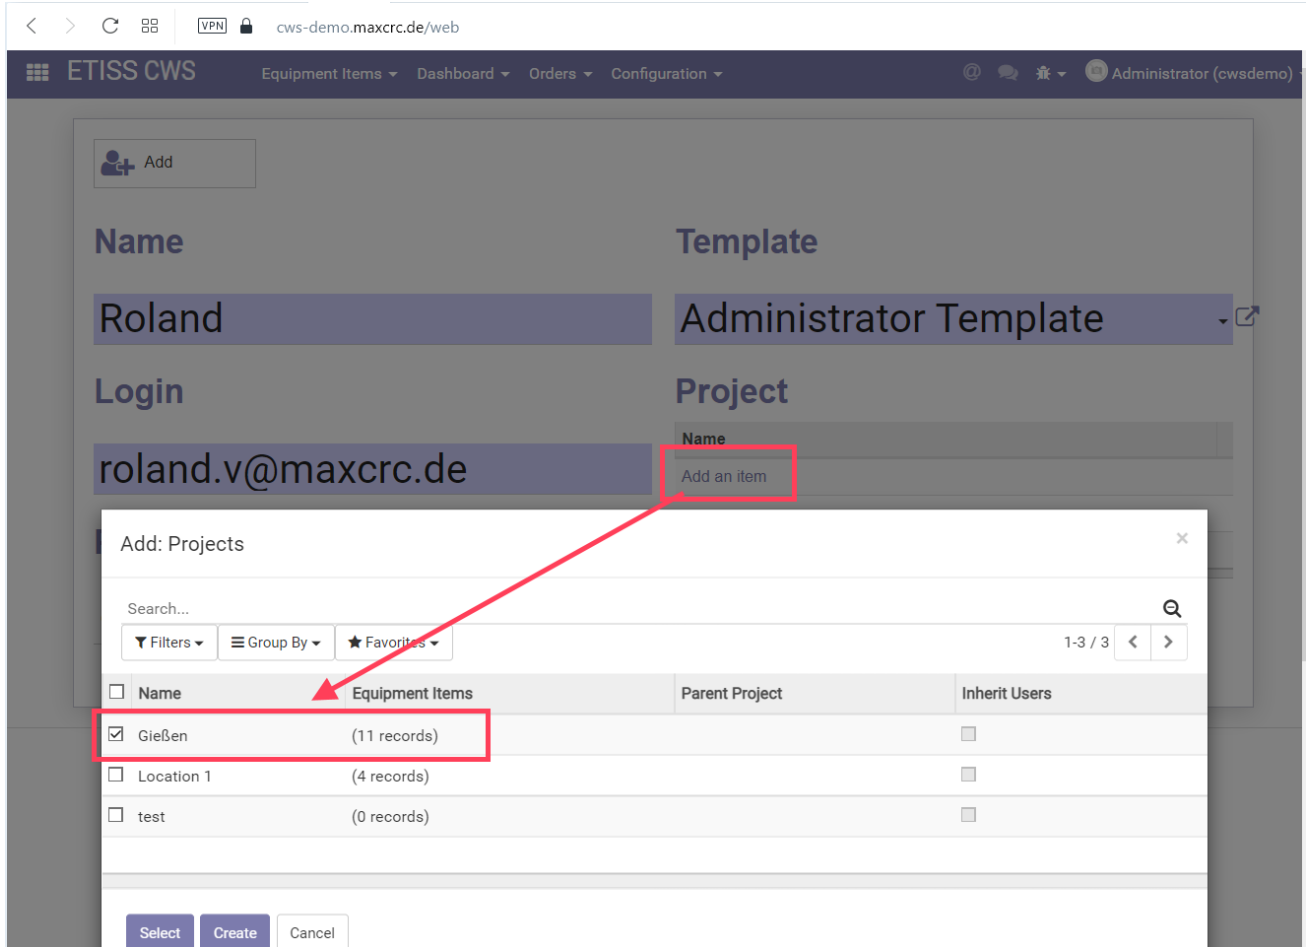

etiss-cws-assigning-project.png

- Datei
- Dateiversionen
- Dateiverwendung
- Metadaten
