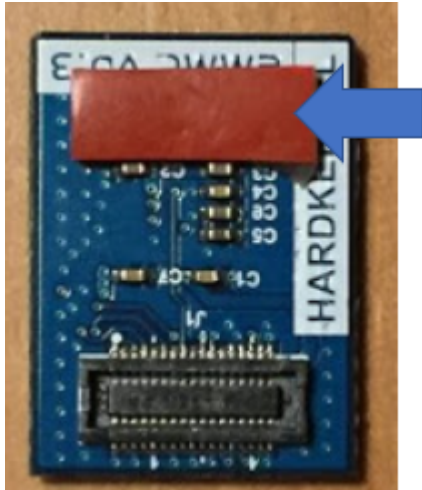

eMMC adhesive tape.png

- Datei
- Dateiversionen
- Dateiverwendung
- Metadaten

Es ist keine höhere Auflösung vorhanden.


eMMC-Modul-Backside

Dateiversionen

Klicken Sie auf einen Zeitpunkt, um diese Version zu laden.

	Version vom	Vorschaubild	Maße	Benutzer	Kommentar
aktuell	13:45, 15. Okt. 20		224 × 245 (129 KB)	Bjplagens (Diskussion Beiträge)	

Horizontale Auflösung	37,79 dpc
Vertikale Auflösung	37,79 dpc