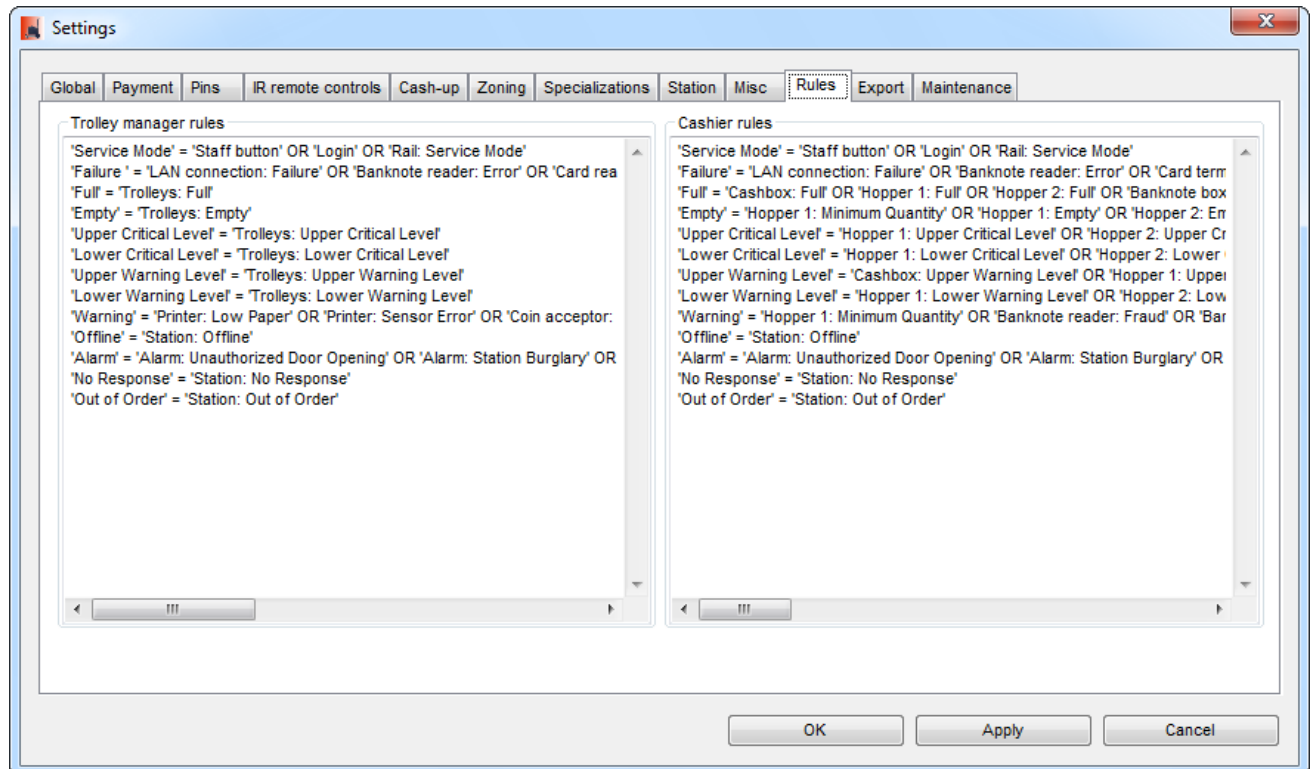

dialog-settings-rules.png

- Datei
- Dateiversionen
- Dateiverwendung
- Metadaten


Dateiversionen

Klicken Sie auf einen Zeitpunkt, um diese Version zu laden.

	Version vom	Vorschaubild	Maße	Benutzer	Kommentar
aktuell	12:14, 16. Aug. 20		881 × 522 (46 KB)	Brothermel (Diskussion | Beiträge)	

- Du kannst diese Datei nicht überschreiben.