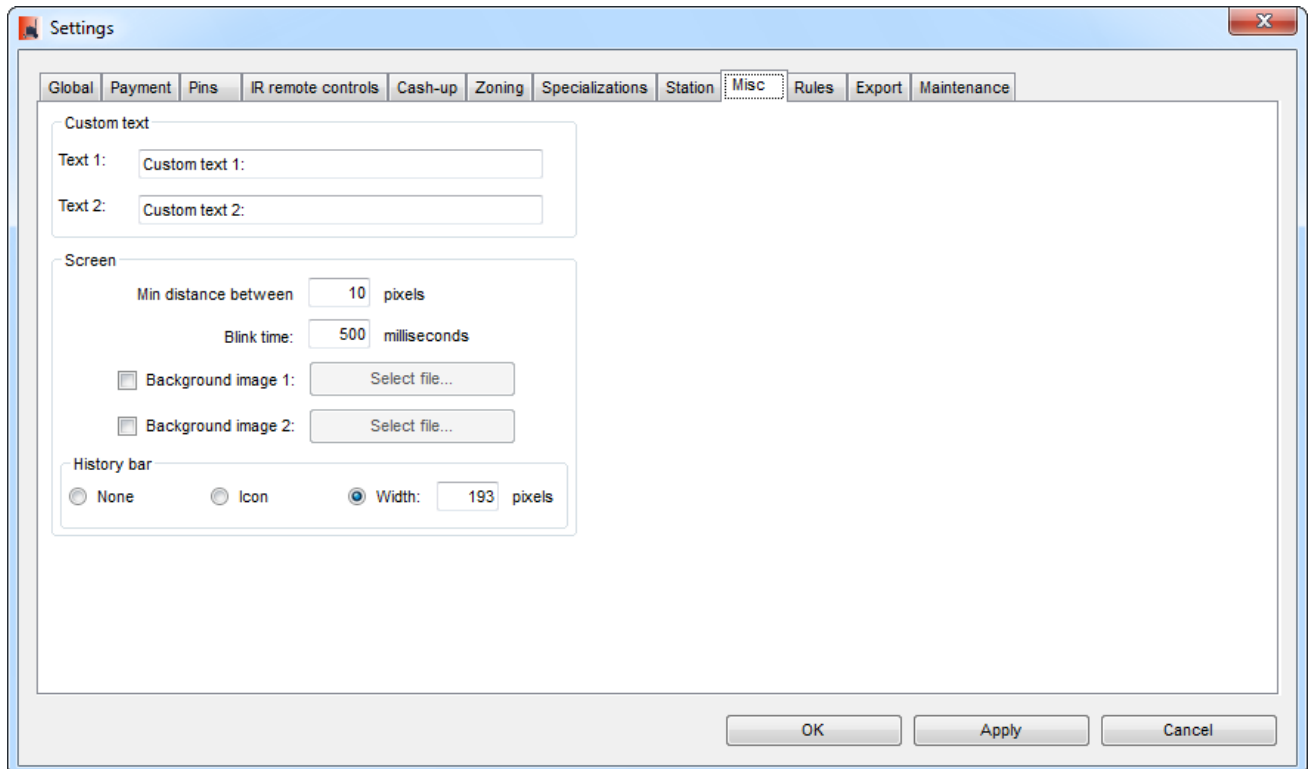

dialog-settings-misc.png

- Datei
- Dateiversionen
- Dateiverwendung
- Metadaten


- Du kannst diese Datei nicht überschreiben.

Dateiverwendung

Die folgende Seite verwendet diese Datei:

- [Backend Frontend ~ ETISS NG ~ client user manual](#)

Metadaten

Diese Datei enthält weitere Informationen, die in der Regel von der Digitalkamera oder dem verwendeten Scanner stammen. Durch nachträgliche Bearbeitung der Originaldatei können einige Details verändert worden sein.

Horizontale Auflösung	37,79 dpc
Vertikale Auflösung	37,79 dpc