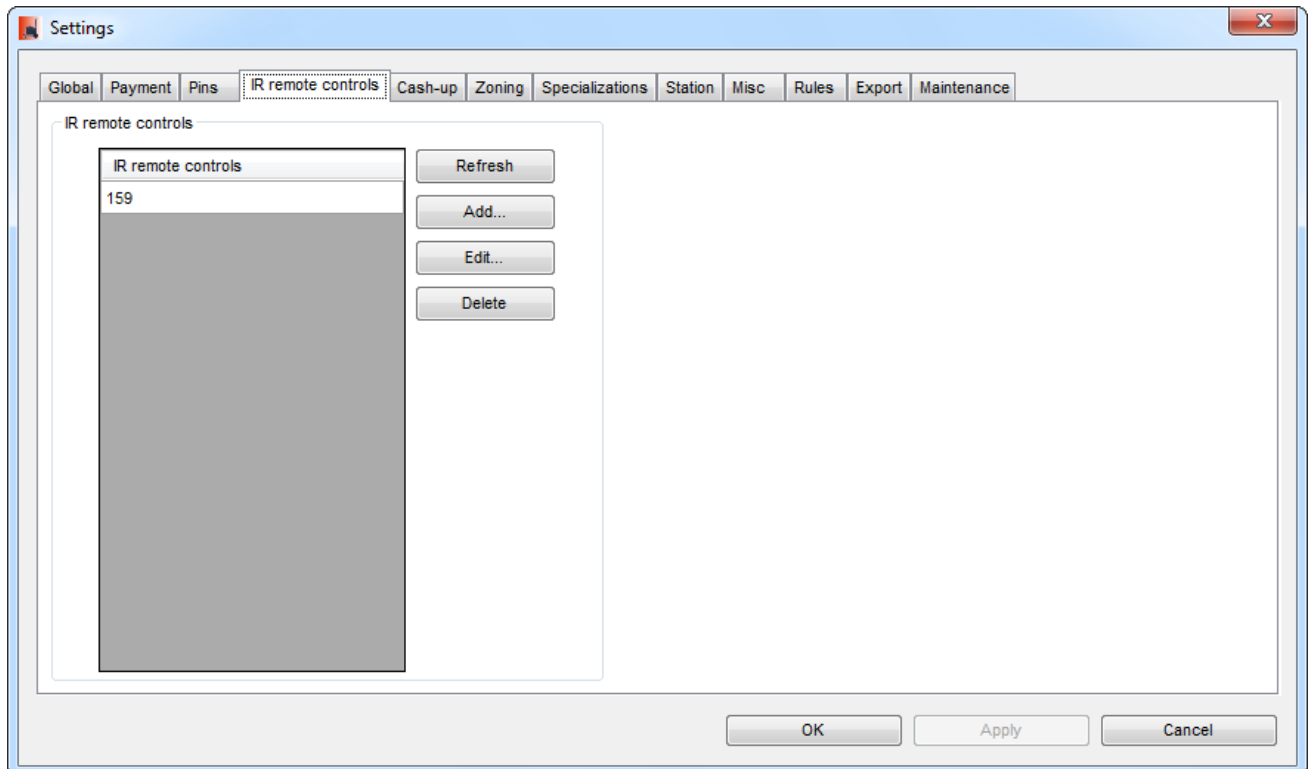

dialog-settings-ir-remote-controls.png

- Datei
- Dateiversionen
- Dateiverwendung
- Metadaten


- Du kannst diese Datei nicht überschreiben.

Dateiverwendung

Die folgende Seite verwendet diese Datei:

- [Backend Frontend ~ ETISS NG ~ client user manual](#)

Metadaten

Diese Datei enthält weitere Informationen, die in der Regel von der Digitalkamera oder dem verwendeten Scanner stammen. Durch nachträgliche Bearbeitung der Originaldatei können einige Details verändert worden sein.