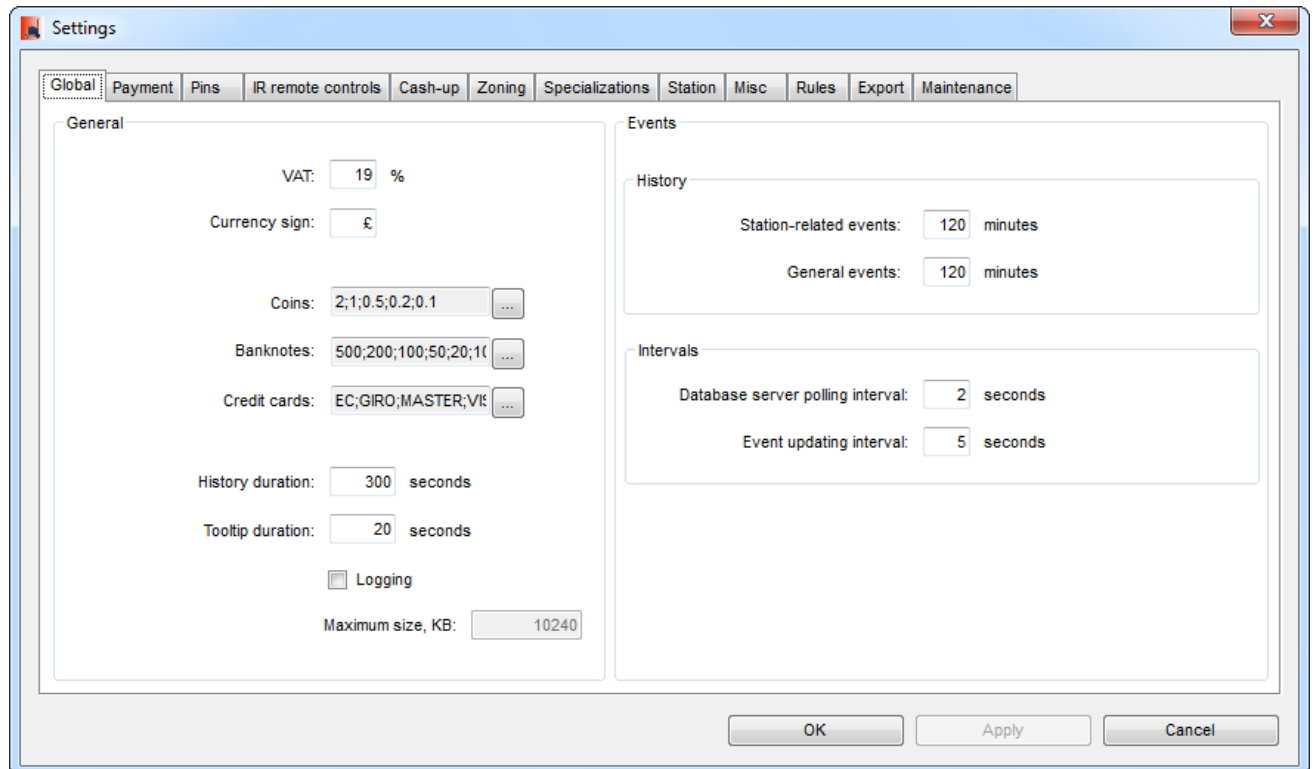

dialog-settings-global.png

- Datei
- Dateiversionen
- Dateiverwendung
- Metadaten


- Du kannst diese Datei nicht überschreiben.

Dateiverwendung

Die folgende Seite verwendet diese Datei:

- [Backend Frontend ~ ETISS NG ~ client user manual](#)

Metadaten

Diese Datei enthält weitere Informationen, die in der Regel von der Digitalkamera oder dem verwendeten Scanner stammen. Durch nachträgliche Bearbeitung der Originaldatei können einige Details verändert worden sein.