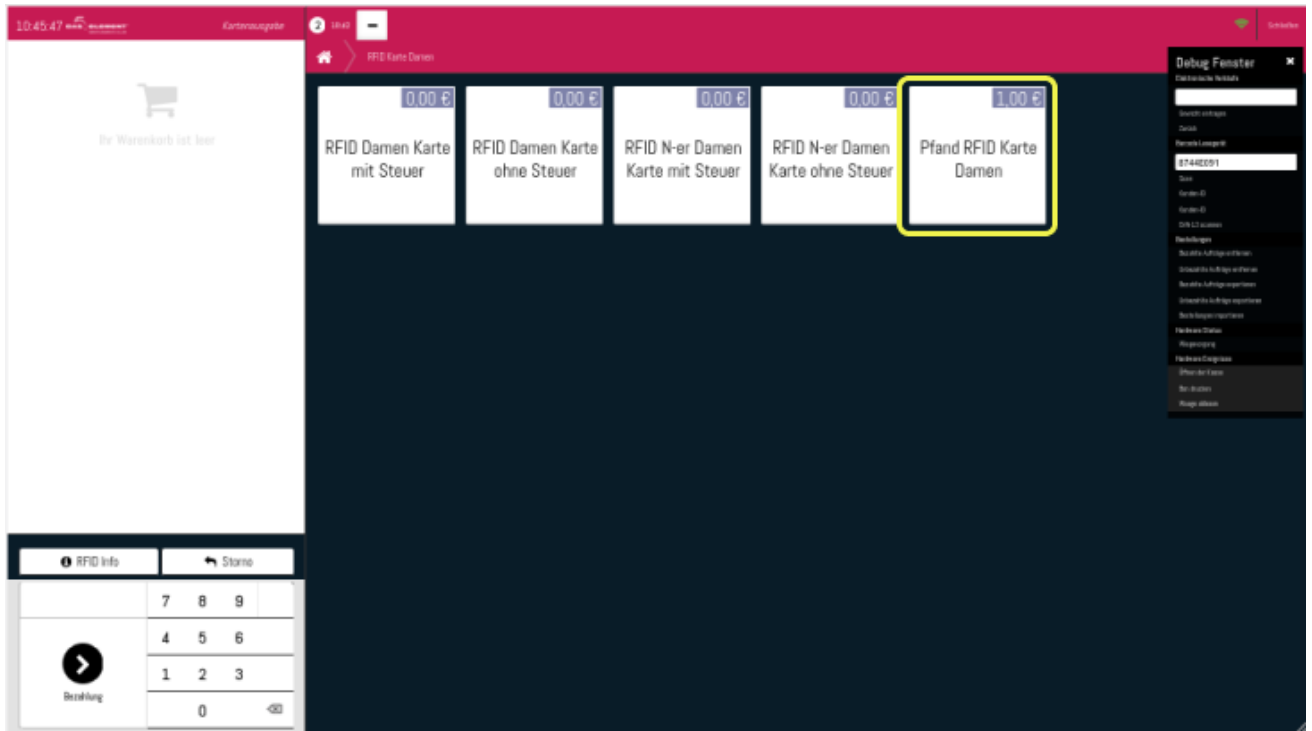

deposit-2-1.png

deposit-2-1.png

- Datei
- Dateiversionen
- Dateiverwendung
- Metadaten

Es ist keine höhere Auflösung vorhanden.


Pfand RFID Karte Damen

Dateiversionen

Klicken Sie auf einen Zeitpunkt, um diese Version zu laden.

	Version vom	Vorschau bild	Maße	Benutzer	Kommentar
aktuell	09:56, 2. Feb. 202		728 × 409 (32 KB)	Dtkachenko (Diskussion Beiträge)	

- Du kannst diese Datei nicht überschreiben.

Dateiverwendung

Die folgenden 2 Seiten verwenden diese Datei:

- [KAMBERI GROUP EN](#)
- [KAMBERI GROUP EN/en](#)

Metadaten

Diese Datei enthält weitere Informationen, die in der Regel von der Digitalkamera oder dem verwendeten Scanner stammen. Durch nachträgliche Bearbeitung der Originaldatei können einige Details verändert worden sein.

Horizontale Auflösung	37,8 dpc
Vertikale Auflösung	37,8 dpc