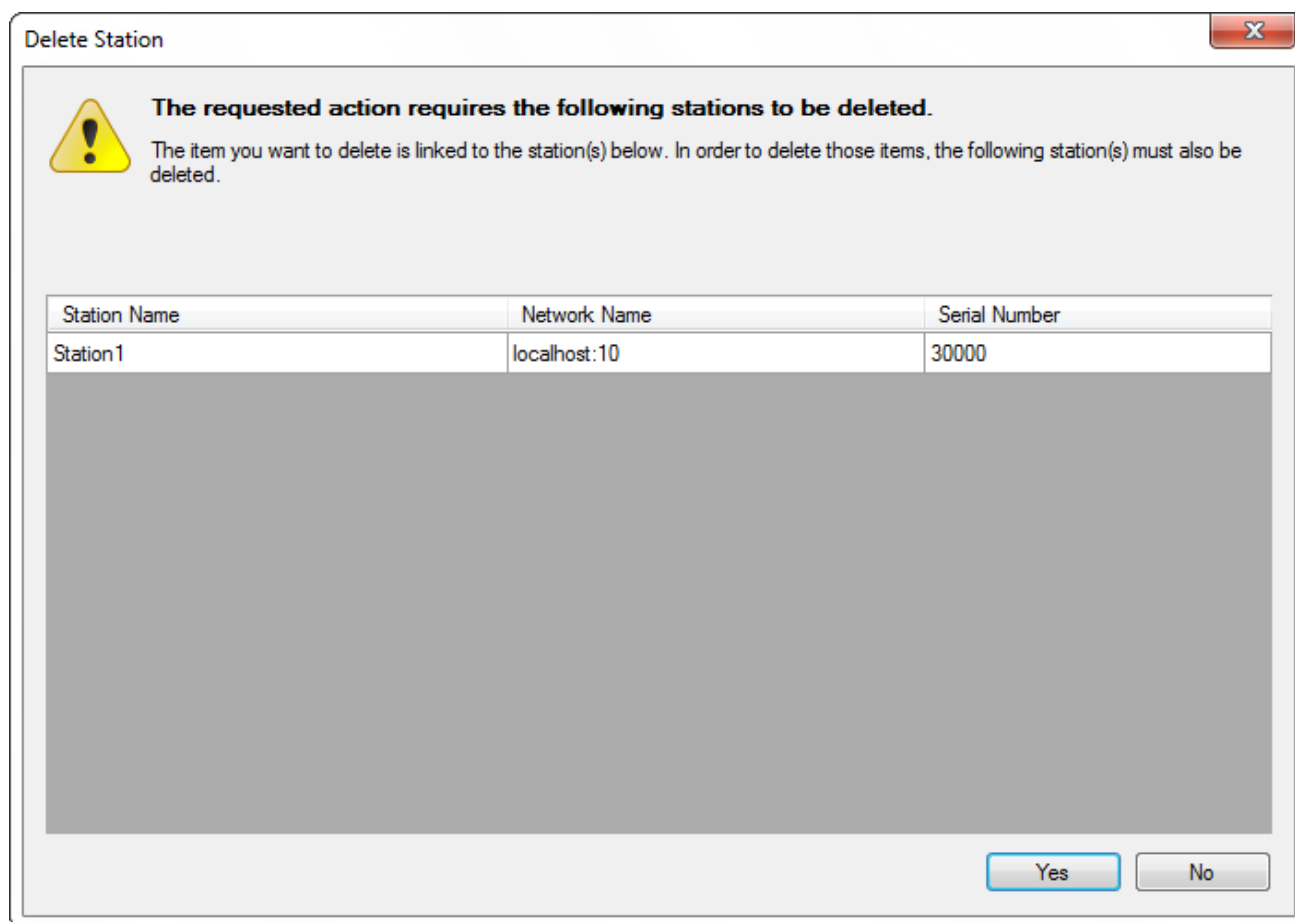

delete-station.png

Ausgabe: 20.11.2024

Seite von

delete-station.png

- [Datei](#)
- [Dateiversionen](#)
- [Dateiverwendung](#)
- [Metadaten](#)

Es ist keine höhere Auflösung vorhanden.
