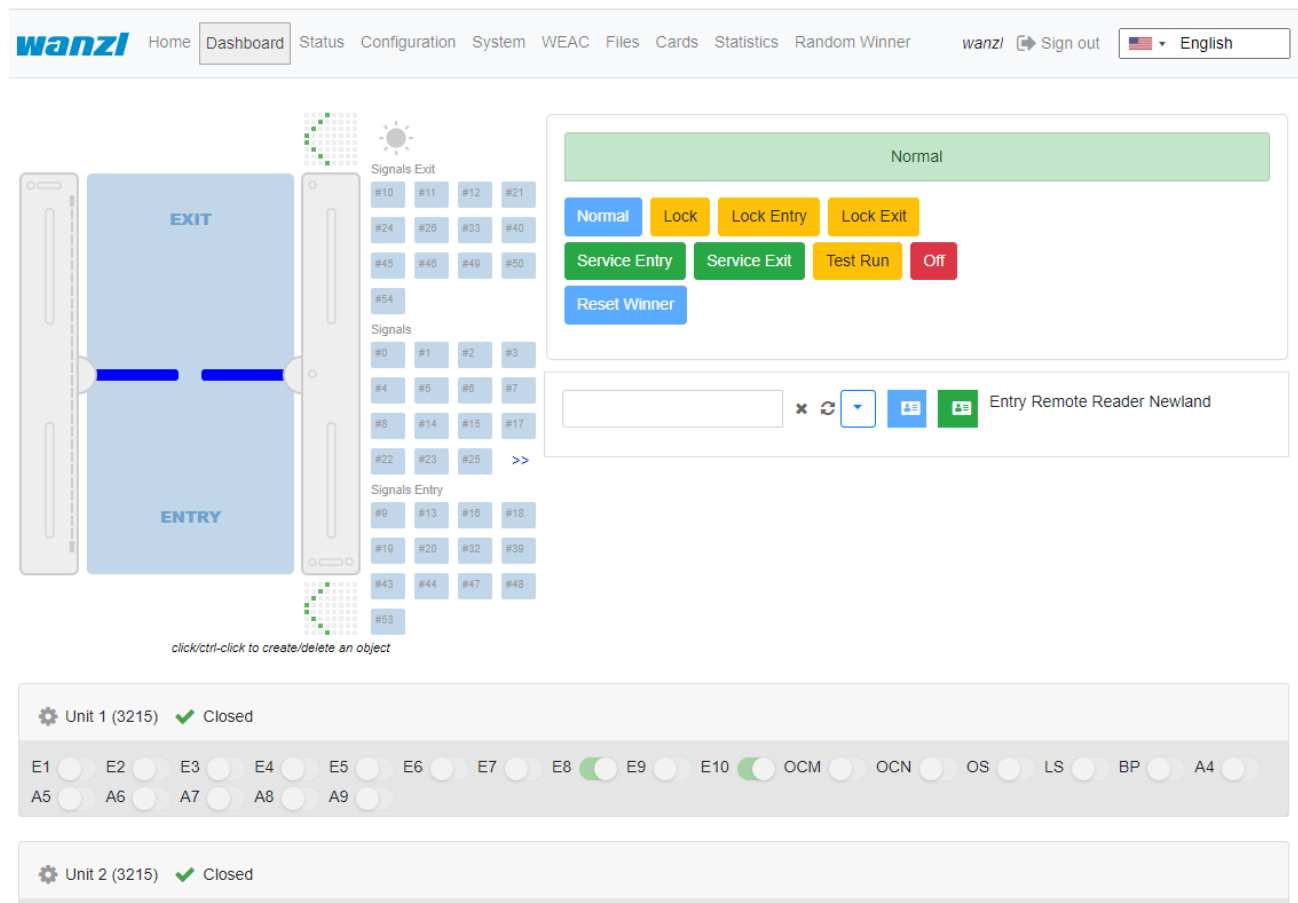

dashboard-tab-en.png

- Datei
- Dateiversionen
- Dateiverwendung
- Metadaten



- Du kannst diese Datei nicht überschreiben.

Dateiverwendung

Diese Datei wird auf keiner Seite verwendet.

Metadaten

Diese Datei enthält weitere Informationen, die in der Regel von der Digitalkamera oder dem verwendeten Scanner stammen. Durch nachträgliche Bearbeitung der Originaldatei können einige Details verändert worden sein.

Horizontale Auflösung	37,79 dpc
Vertikale Auflösung	37,79 dpc