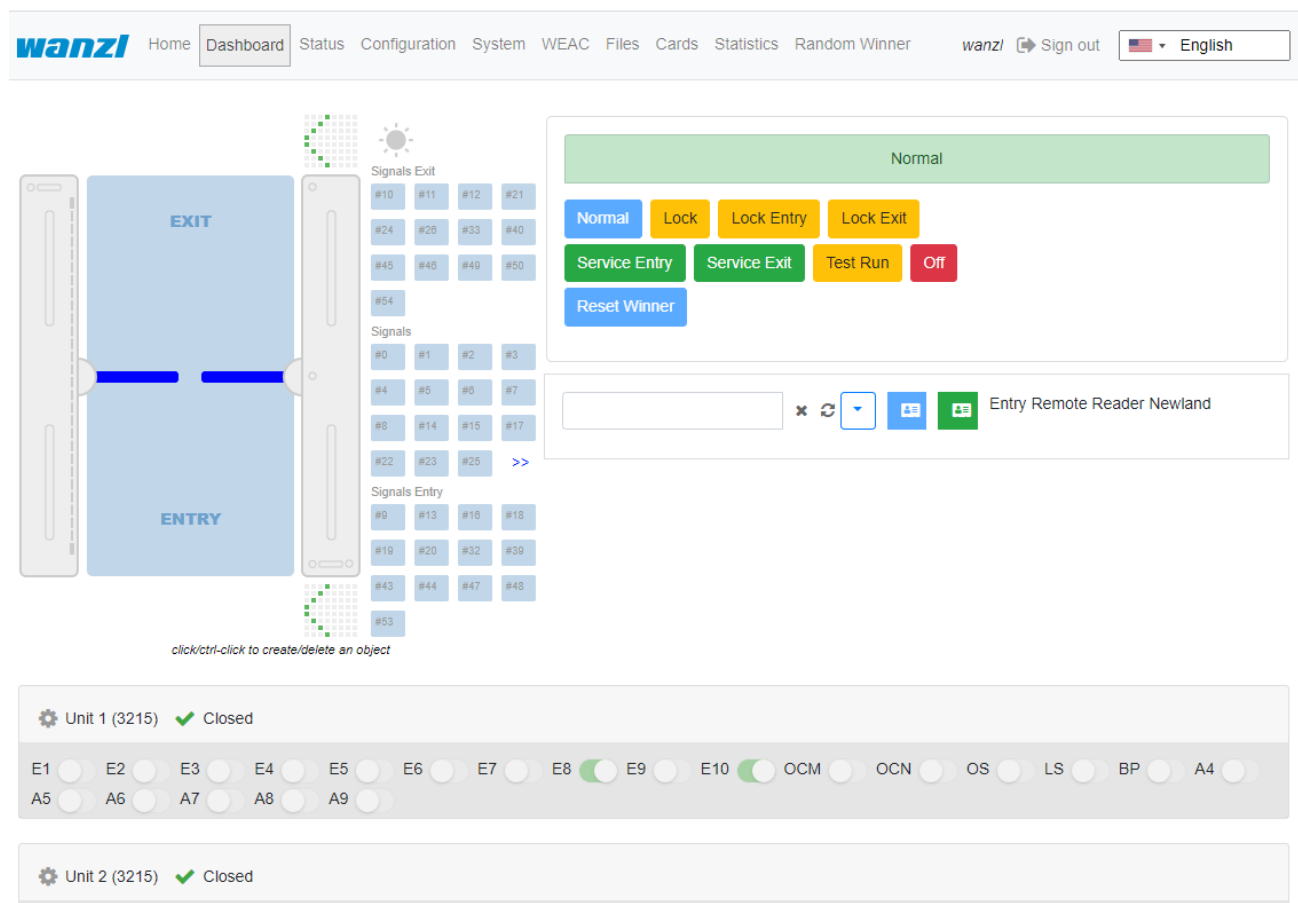

dashboard-tab-en.png

- Datei
- Dateiversionen
- Dateiverwendung
- Metadaten



Dateiverwendung

Diese Datei wird auf keiner Seite verwendet.

Metadaten

Diese Datei enthält weitere Informationen, die in der Regel von der Digitalkamera oder dem verwendeten Scanner stammen. Durch nachträgliche Bearbeitung der Originaldatei können einige Details verändert worden sein.

Horizontale Auflösung	37,79 dpc
Vertikale Auflösung	37,79 dpc