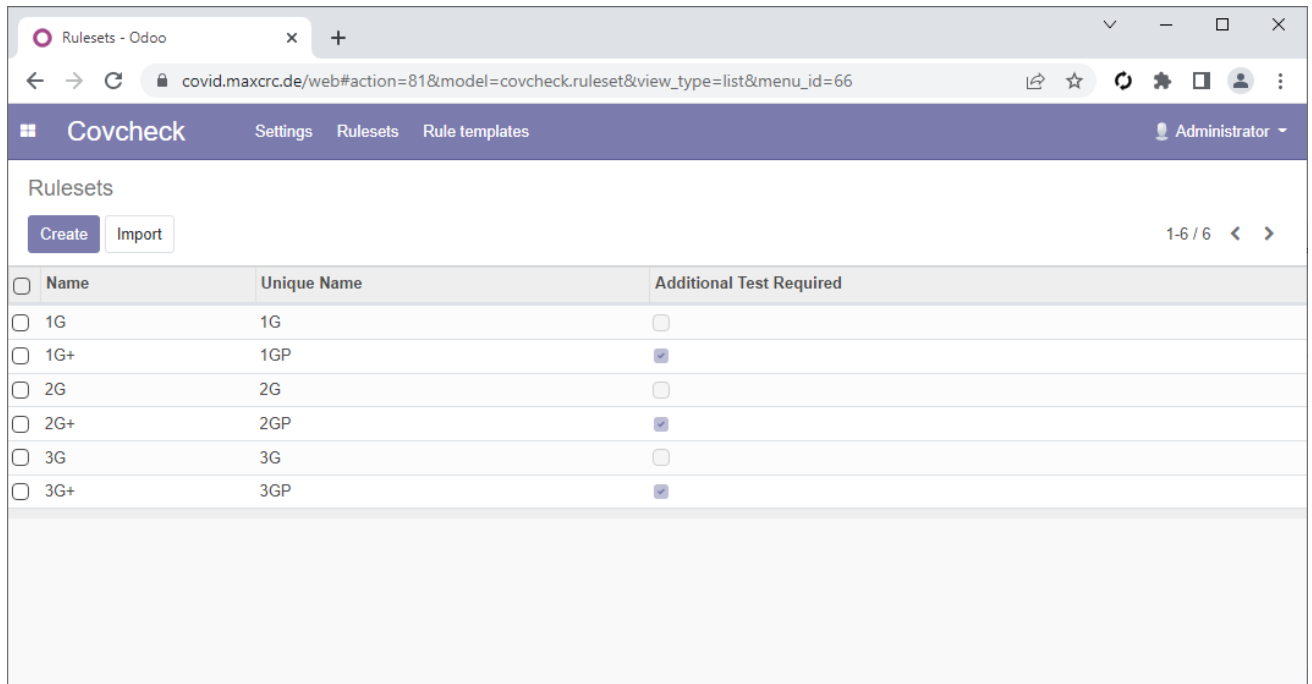

## covcheck-rulesets-with-3gp.png

- [Datei](#)
- [Dateiversionen](#)
- [Dateiverwendung](#)
- [Metadaten](#)
