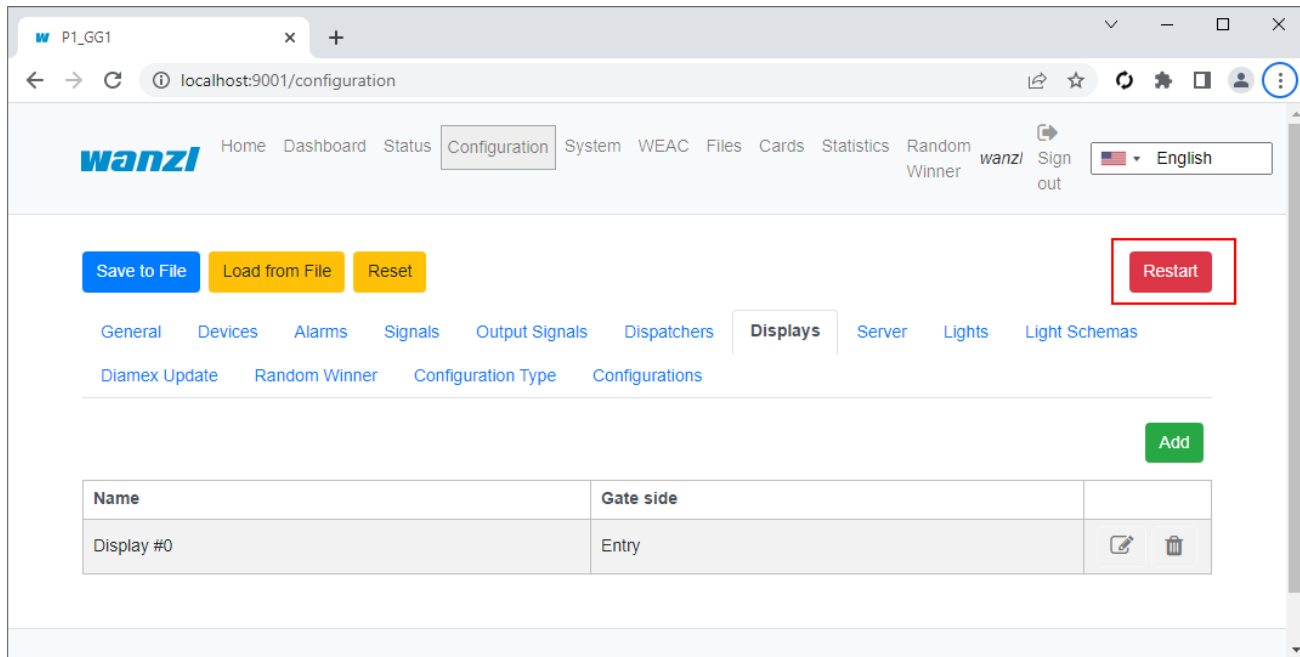

covcheck-display-restart.png

- Datei
- Dateiversionen
- Dateiverwendung
- Metadaten
