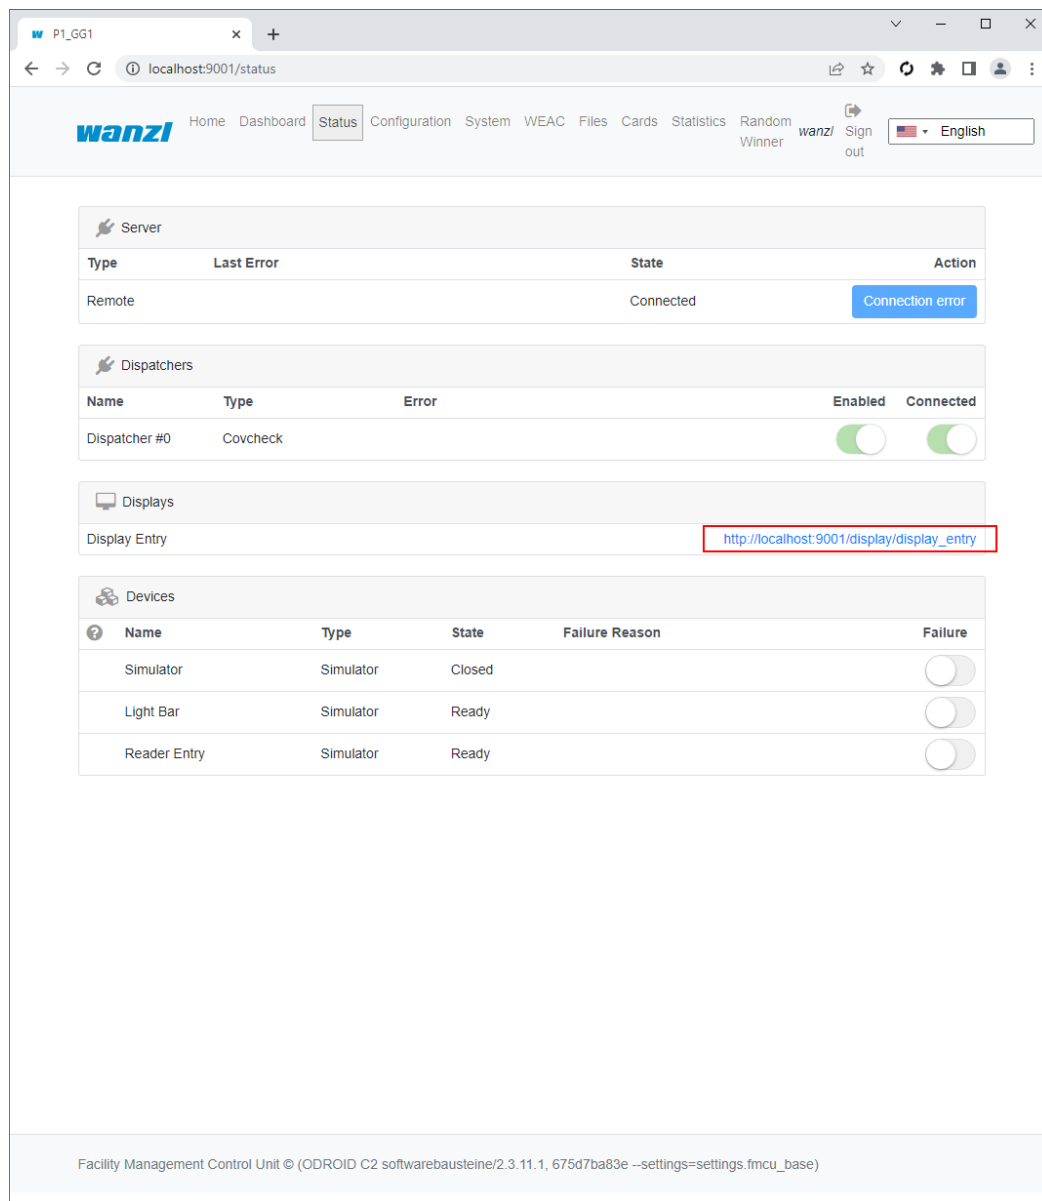

covcheck-display-link.png

- [Datei](#)
- [Dateiversionen](#)
- [Dateiverwendung](#)
- [Metadaten](#)


Dateiversionen

Klicken Sie auf einen Zeitpunkt, um diese Version zu laden.

covcheck-display-link.png

	Version vom	Vorschaubild	Maße	Benutzer	Kommentar
aktuell	12:25, 5. Jul. 2022		1.071 × 1.229 (60 KB)		bod (Diskussion Beiträge)