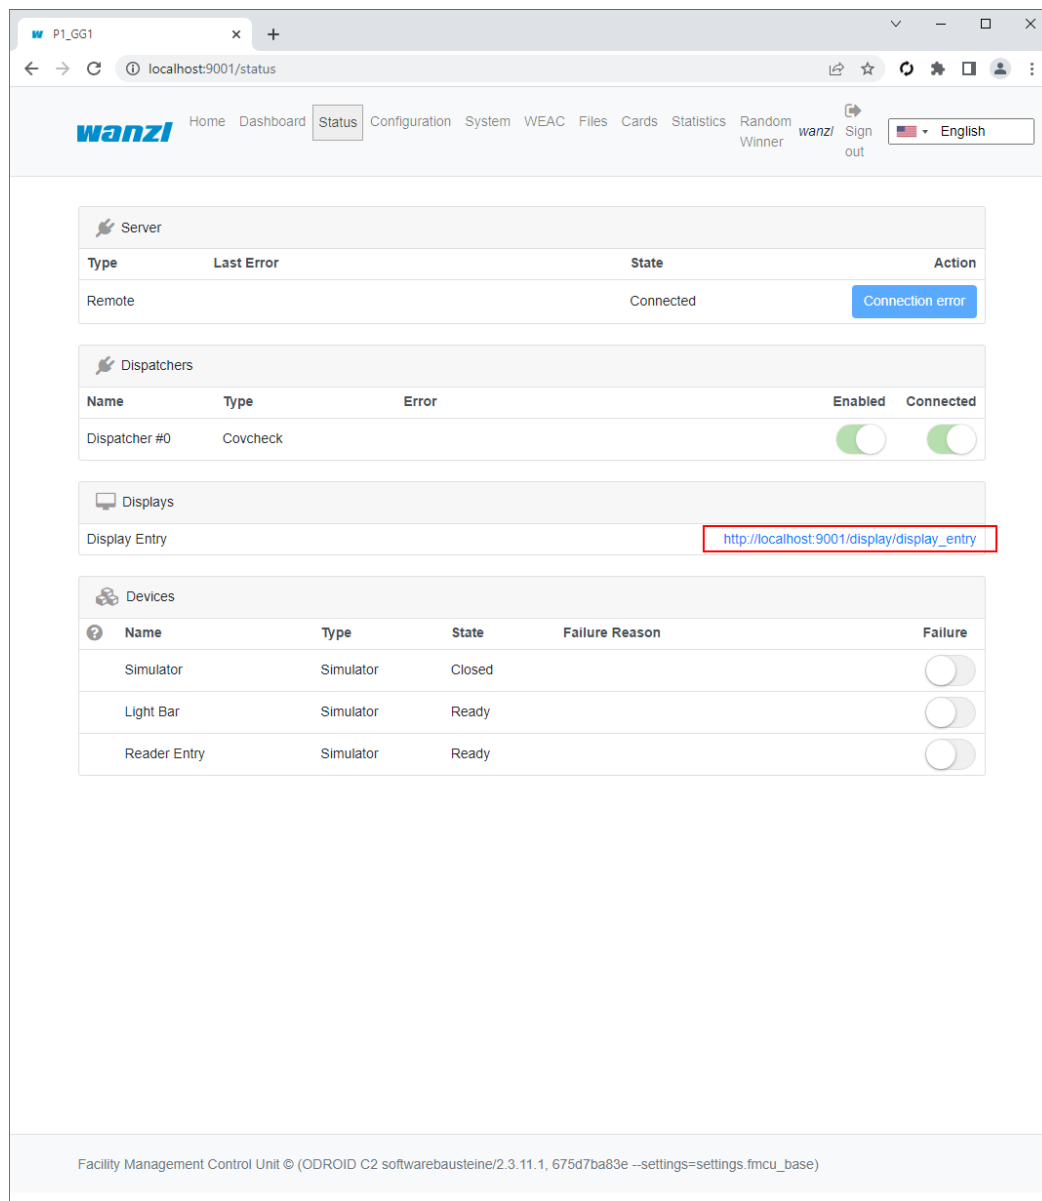

covcheck-display-link.png

- [Datei](#)
- [Dateiversionen](#)
- [Dateiverwendung](#)
- [Metadaten](#)


Dateiversionen

Klicken Sie auf einen Zeitpunkt, um diese Version zu laden.

covcheck-display-link.png

	Version vom	Vorschaubild	Maße	Benutzer	Kommentar
aktuell	11:25, 5. Jul. 2022		1.071 × 1.229 (60 KB)		bod (Diskussion Beiträge)