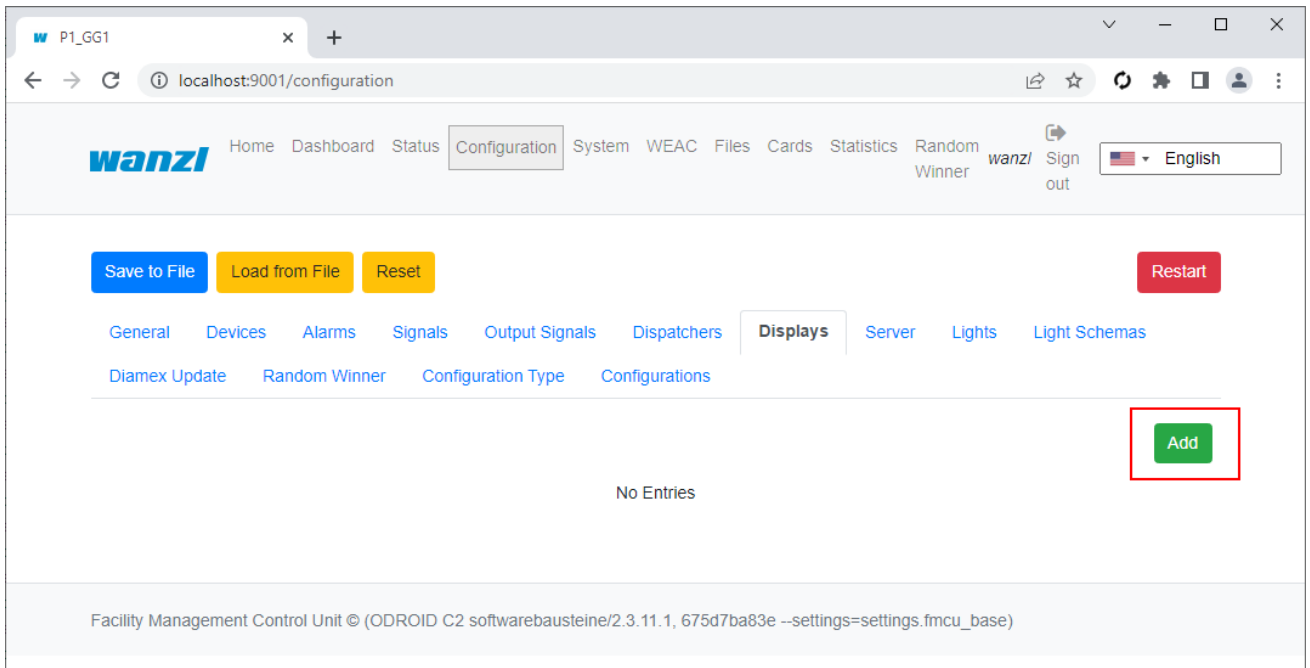

covcheck-display-add.png

- Datei
- Dateiversionen
- Dateiverwendung
- Metadaten


Dateiverwendung

Die folgende Seite verwendet diese Datei:

- [Covcheck](#)

Metadaten

Diese Datei enthält weitere Informationen, die in der Regel von der Digitalkamera oder dem verwendeten Scanner stammen. Durch nachträgliche Bearbeitung der Originaldatei können einige Details verändert worden sein.