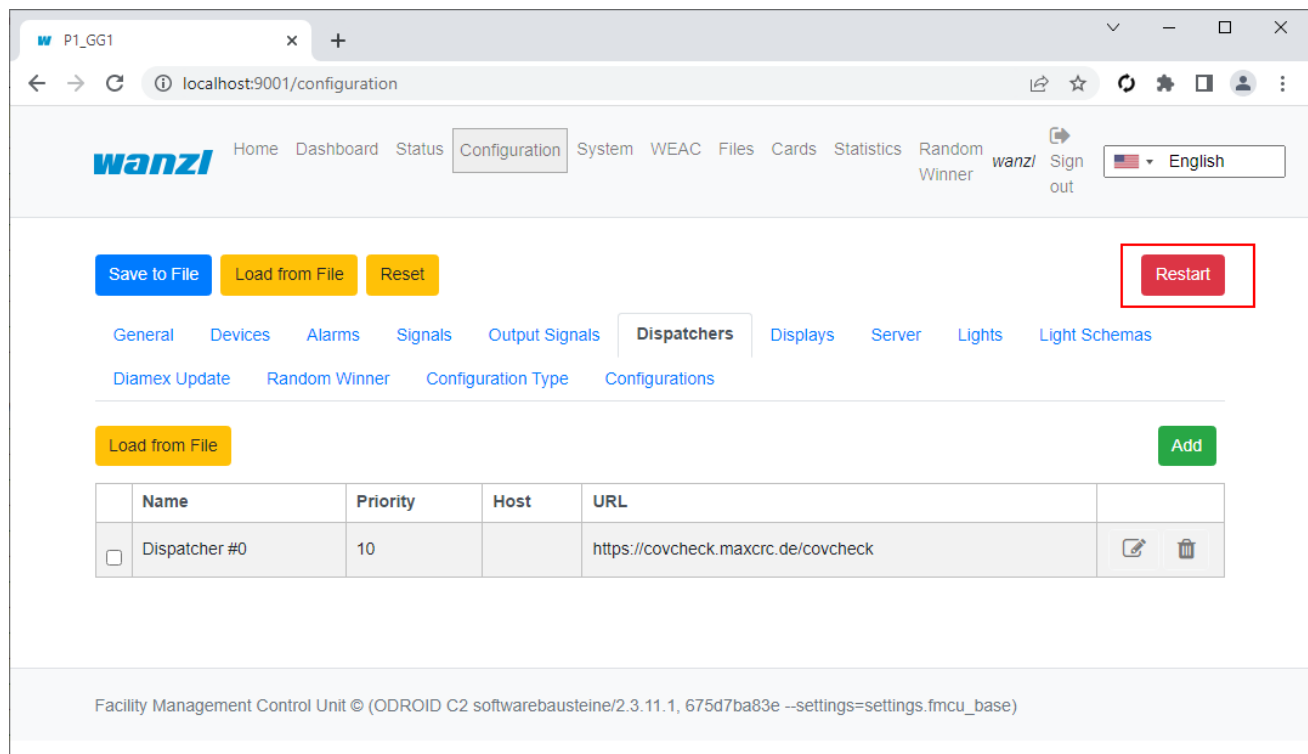

## covcheck-dispatcher-restart.png

- Datei
- Dateiversionen
- Dateiverwendung
- Metadaten


## Dateiversionen

Klicken Sie auf einen Zeitpunkt, um diese Version zu laden.

	Version vom	Vorschaubild	Maße	Benutzer	Kommentar
aktuell	10:02, 5. Jul. 2022		1.071 × 618 (43 KB)	lexbob ( <a href="#">Diskussion</a>   <a href="#">Beiträge</a> )	