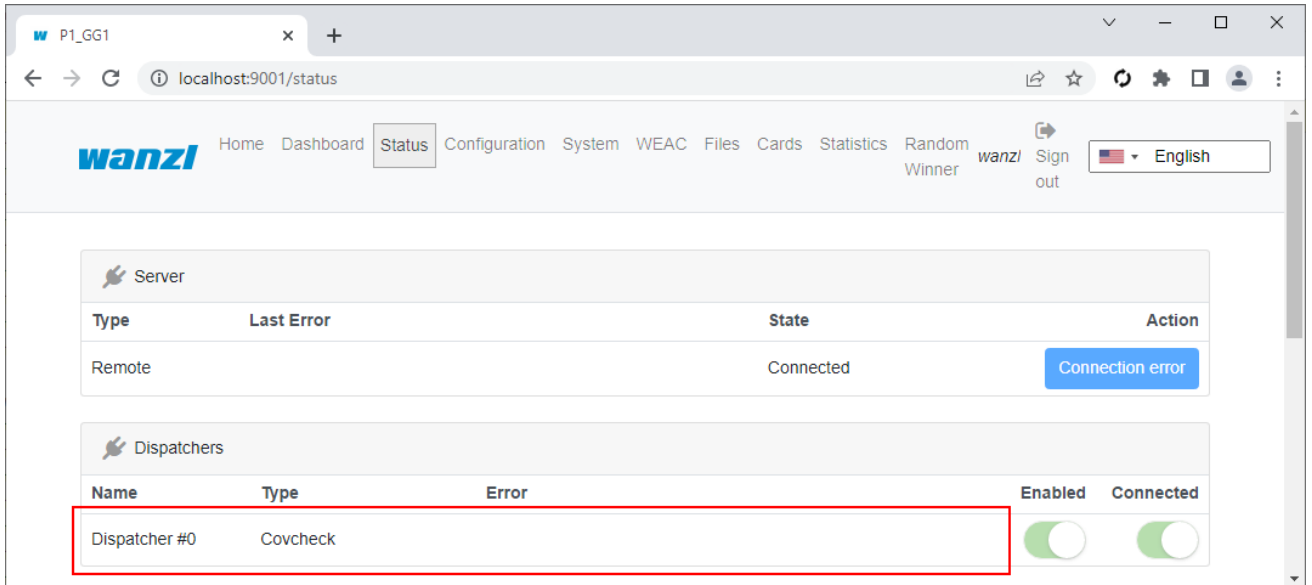

## covcheck-dispatcher-connected.png

- Datei
- Dateiversionen
- Dateiverwendung
- Metadaten
