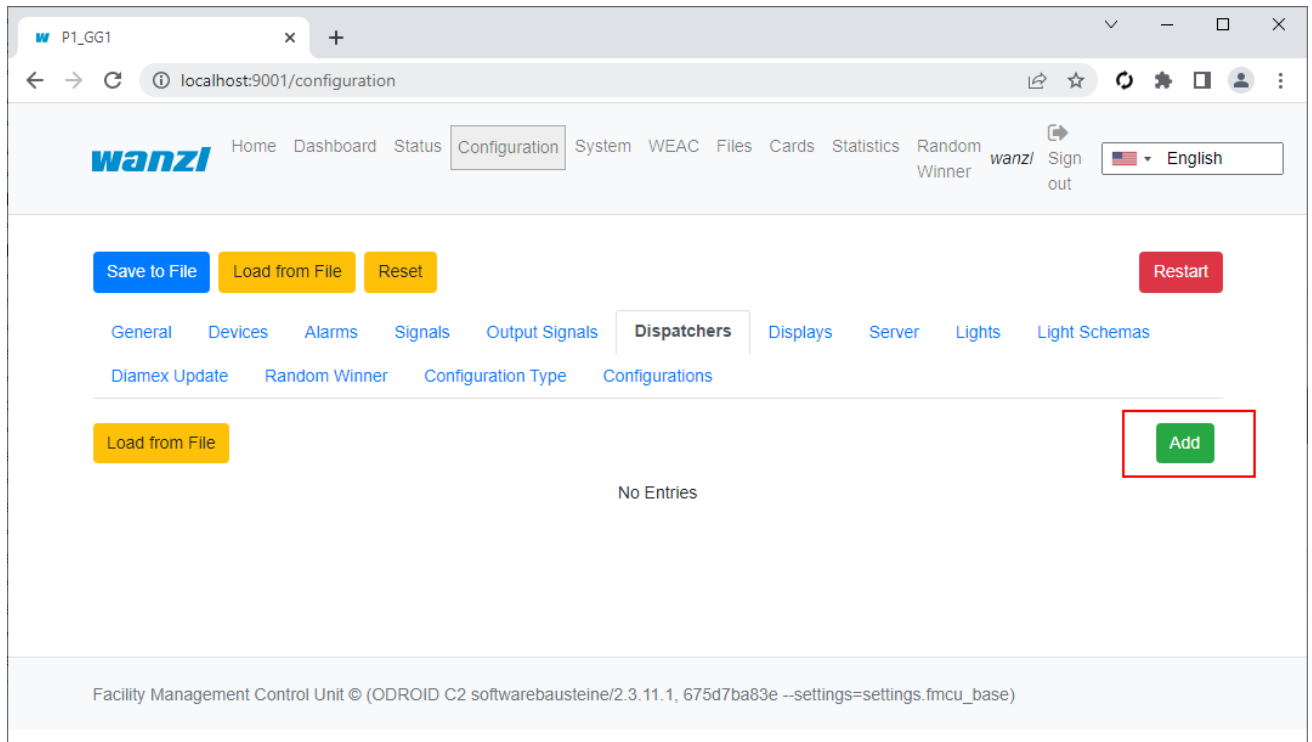

covcheck-dispatcher-add.png

- Datei
- Dateiversionen
- Dateiverwendung
- Metadaten


Dateiverwendung

Die folgende Seite verwendet diese Datei:

- [Covcheck](#)

Metadaten

Diese Datei enthält weitere Informationen, die in der Regel von der Digitalkamera oder dem verwendeten Scanner stammen. Durch nachträgliche Bearbeitung der Originaldatei können einige Details verändert worden sein.