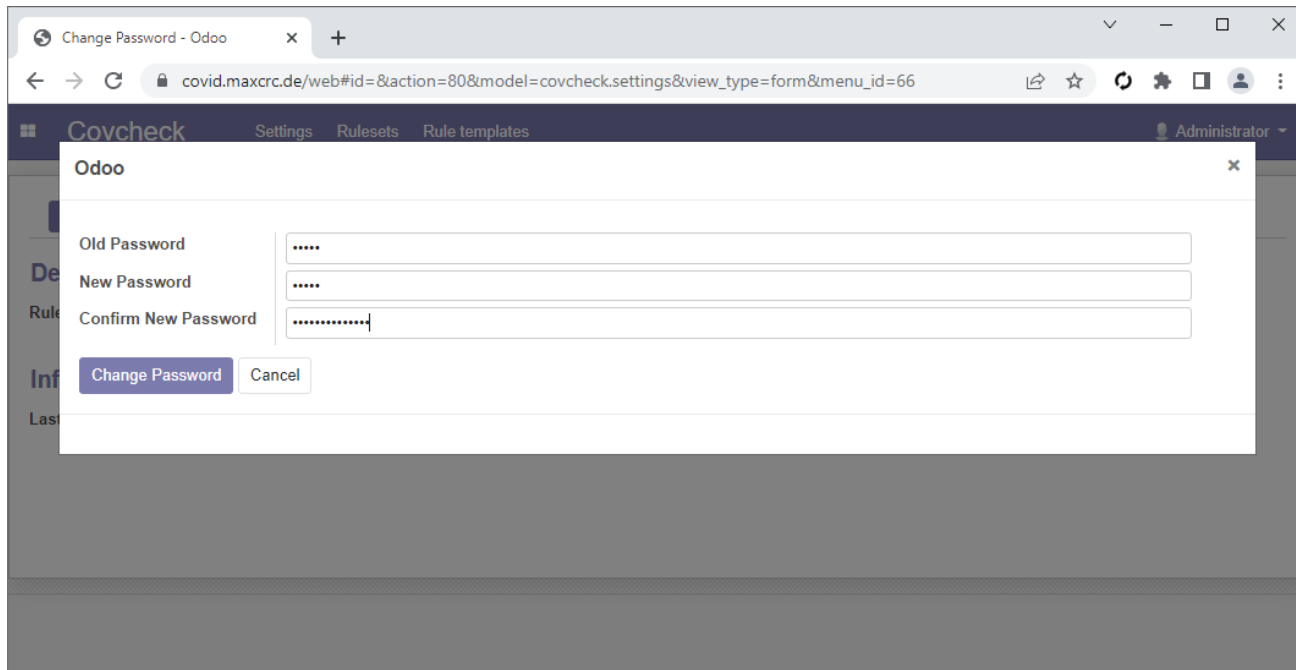

## covcheck-change-password2.png

- Datei
- Dateiversionen
- Dateiverwendung
- Metadaten


## Dateiversionen

Klicken Sie auf einen Zeitpunkt, um diese Version zu laden.

	Version vom	Vorschaubild	Maße	Benutzer	Kommentar
aktuell	18:10, 4. Jul. 2022		1.064 × 549 (31 KB)	hexbod	<a href="#">Diskussion</a>   <a href="#">Beiträge</a>