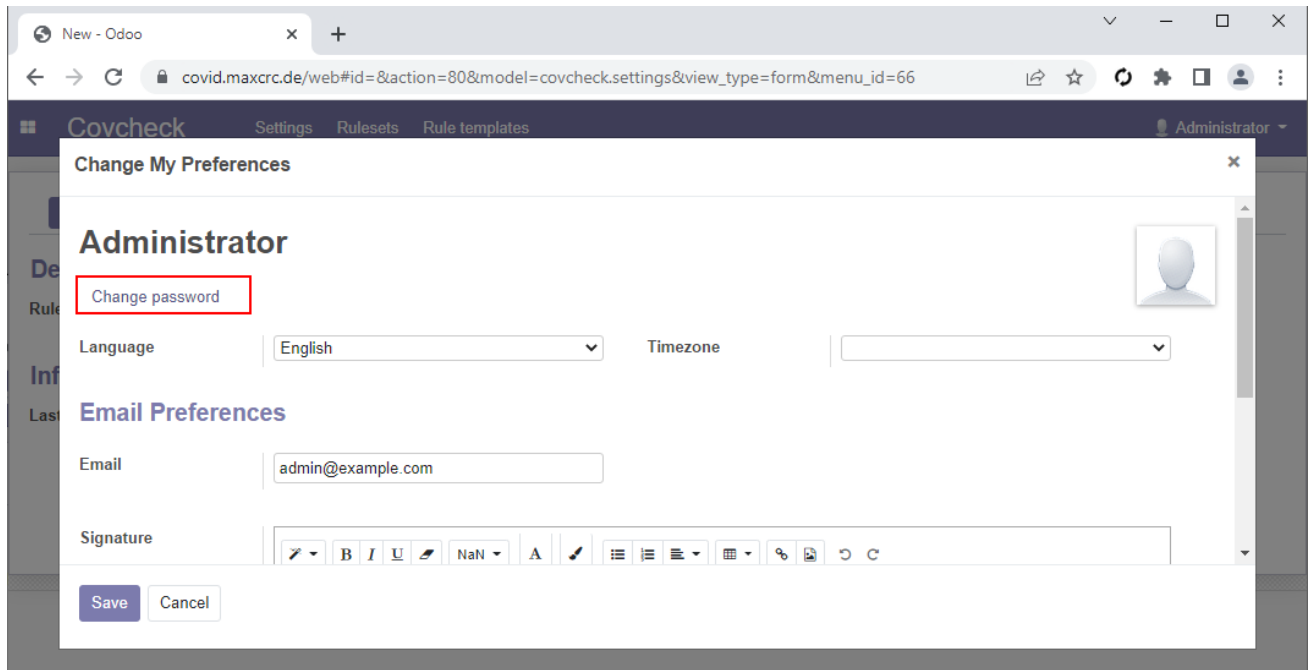

covcheck-change-password.png

- Datei
- Dateiversionen
- Dateiverwendung
- Metadaten
