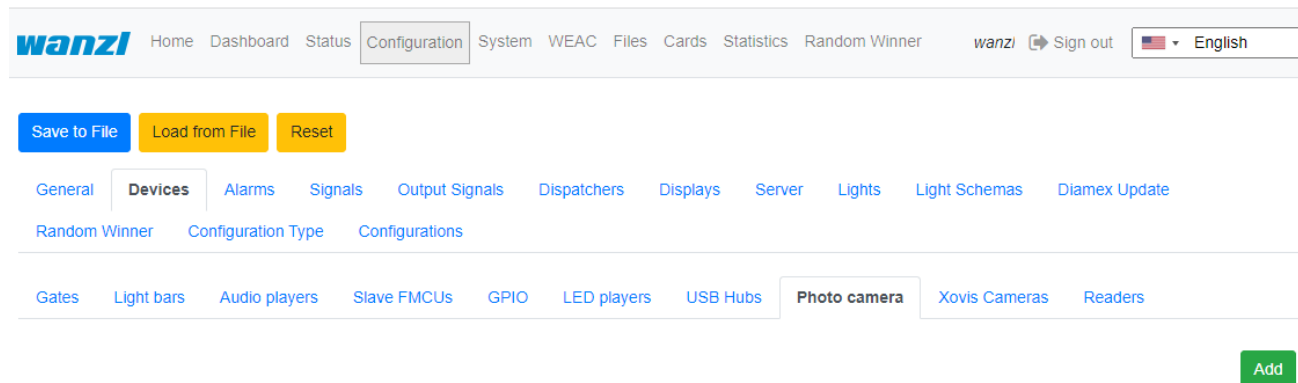

# configuration-devices-photo-camera-en.png

- Datei
- Dateiversionen
- Dateiverwendung
- Metadaten

No Entries
