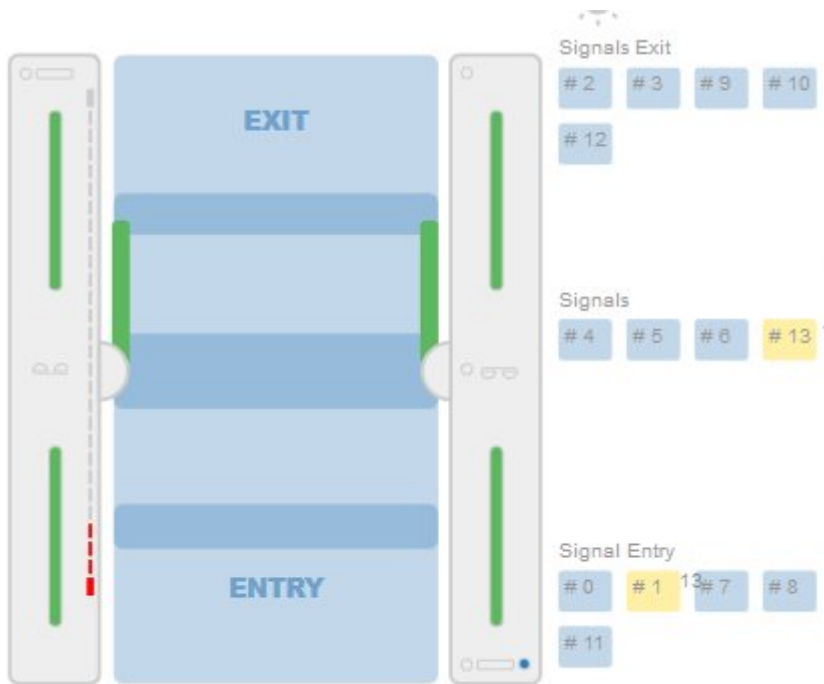

check light bar.png

check light bar.png

- Datei
- Dateiversionen
- Dateiverwendung

Es ist keine höhere Auflösung vorhanden.


check_light_bar

Dateiversionen

Klicken Sie auf einen Zeitpunkt, um diese Version zu laden.

	Version vom	Vorschau bild	Maße	Benutzer	Kommentar
aktuell	20:22, 9. Nov. 202		437 × 367 (76 KB)	Rehlert (Diskussion Beiträge)	