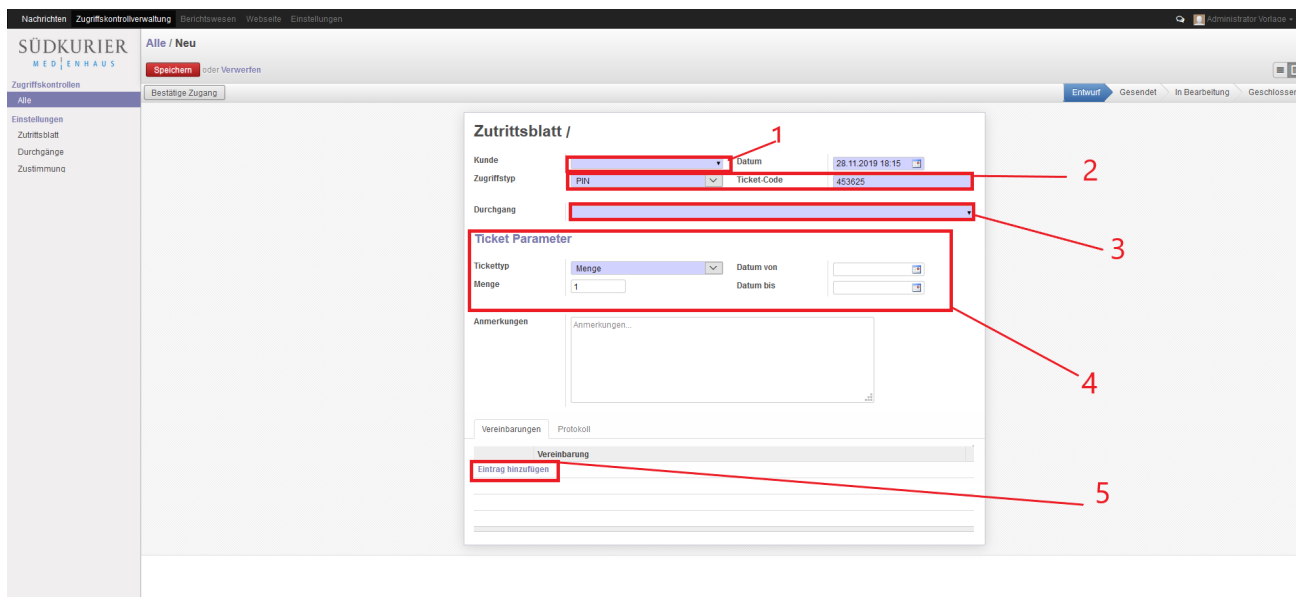

Zugriffskontrolle erstellen.png

- Datei
- Dateiversionen
- Dateiverwendung
- Metadaten

https://suedkurier.maxcrc.de/web#menu_id=117&action=


Zugriffskontrolle Erstellung

Dateiversionen

Klicken Sie auf einen Zeitpunkt, um diese Version zu laden.

	Version vom	Vorschaubild	Maße	Benutzer	Kommentar
aktuell	09:53, 29. Nov. 20		1.920 × 910 (255 KB)	Kala (Diskussion Beiträge)	

- Du kannst diese Datei nicht überschreiben.

Dateiverwendung

Die folgende Seite verwendet diese Datei:

- Backend Frontend ~ ETISS ERP ~ electronic porter

Metadaten

Diese Datei enthält weitere Informationen, die in der Regel von der Digitalkamera oder dem verwendeten Scanner stammen. Durch nachträgliche Bearbeitung der Originaldatei können einige Details verändert worden sein.

Horizontale Auflösung	37,79 dpc
Vertikale Auflösung	37,79 dpc