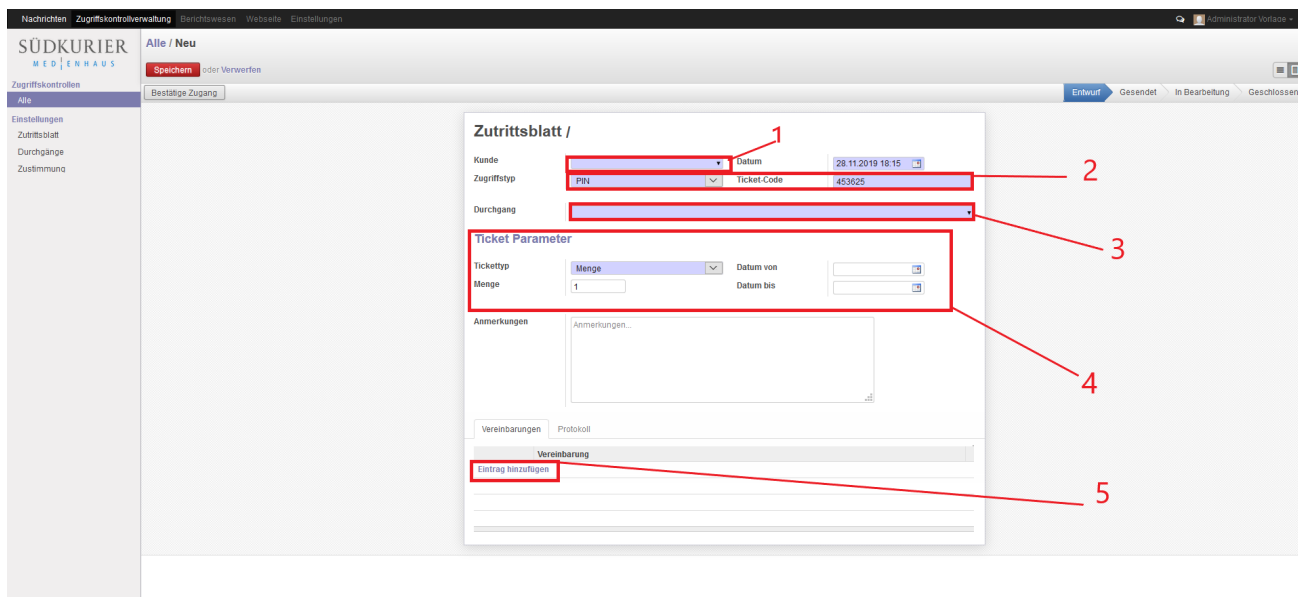

Zugriffskontrolle erstellen.png

- Datei
- Dateiversionen
- Dateiverwendung
- Metadaten

https://suedkurier.maxcrc.de/web#menu_id=117&action=


Zugriffskontrolle Erstellung

Dateiversionen

Klicken Sie auf einen Zeitpunkt, um diese Version zu laden.

	Version vom	Vorschaubild	Maße	Benutzer	Kommentar
aktuell	10:53, 29. Nov. 20		1.920 × 910 (255 KB)	Kala (Diskussion Beiträge)	

- Du kannst diese Datei nicht überschreiben.

Dateiverwendung

Die folgende Seite verwendet diese Datei:

- Backend Frontend ~ ETISS ERP ~ electronic porter

Metadaten

Diese Datei enthält weitere Informationen, die in der Regel von der Digitalkamera oder dem verwendeten Scanner stammen. Durch nachträgliche Bearbeitung der Originaldatei können einige Details verändert worden sein.

Horizontale Auflösung	37,79 dpc
Vertikale Auflösung	37,79 dpc