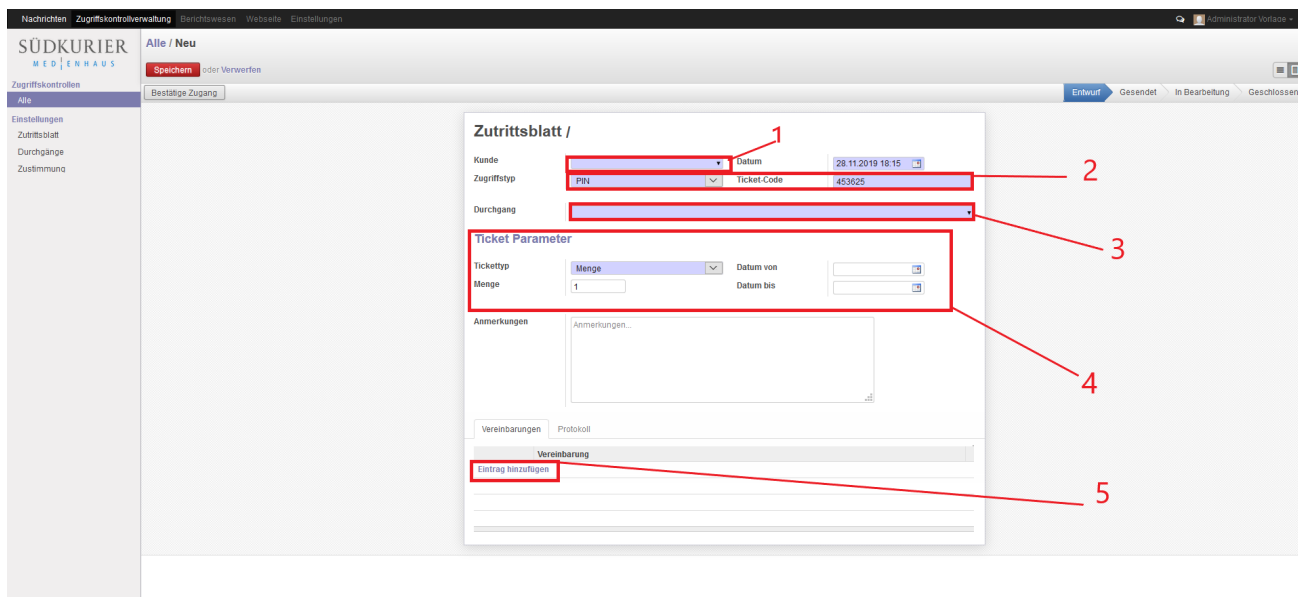

Zugriffskontrolle erstellen.png

- Datei
- Dateiversionen
- Dateiverwendung
- Metadaten

https://suedkurier.maxcrc.de/web#menu_id=117&action=


Zugriffskontrolle Erstellung

Dateiversionen

Klicken Sie auf einen Zeitpunkt, um diese Version zu laden.

	Version vom	Vorschaubild	Maße	Benutzer	Kommentar
aktuell	10:53, 29. Nov. 20		1.920 × 910 (255 KB)	Köala (Diskussion Beiträge)	

- Du kannst diese Datei nicht überschreiben.

Dateiverwendung

Die folgende Seite verwendet diese Datei:

- Backend Frontend ~ ETISS ERP ~ electronic porter

Metadaten

Diese Datei enthält weitere Informationen, die in der Regel von der Digitalkamera oder dem verwendeten Scanner stammen. Durch nachträgliche Bearbeitung der Originaldatei können einige Details verändert worden sein.

Horizontale Auflösung	37,79 dpc
Vertikale Auflösung	37,79 dpc