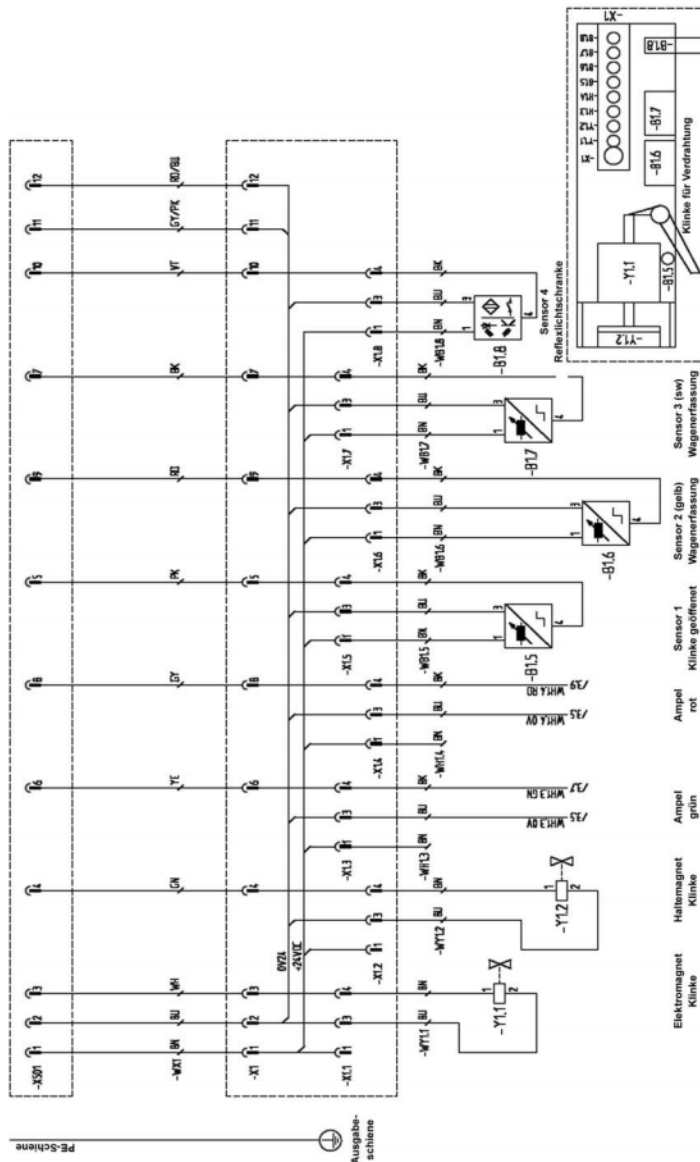

Wartungsarbeiten 01 - Tabelle 8.png

- Datei
- Dateiversionen
- Dateiverwendung

Bild 125


Dateiversionen

Klicken Sie auf einen Zeitpunkt, um diese Version zu laden.

	Version vom	Vorschau bild	Maße	Benutzer	Kommentar
aktuell	15:05, 29. Jul. 201		576 × 937 (188 KB)	brothermel	(Diskussion Beiträge)