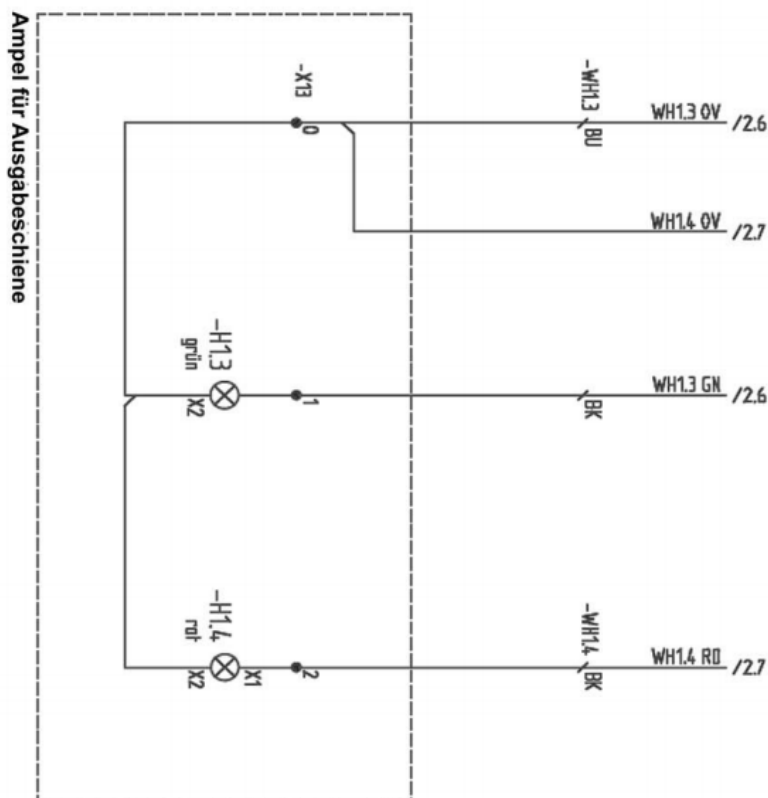

## V7 Software Schaltplan 8.png

- Datei
- Dateiversionen
- Dateiverwendung

Bild 98


## Dateiversionen

Klicken Sie auf einen Zeitpunkt, um diese Version zu laden.

	Version vom	Vorschau bild	Maße	Benutzer	Kommentar
aktuell	11:09, 30. Jul. 201		577 × 848 (116 KB)	Brothermel	( <a href="#">Diskussion</a>   <a href="#">Beiträge</a> )