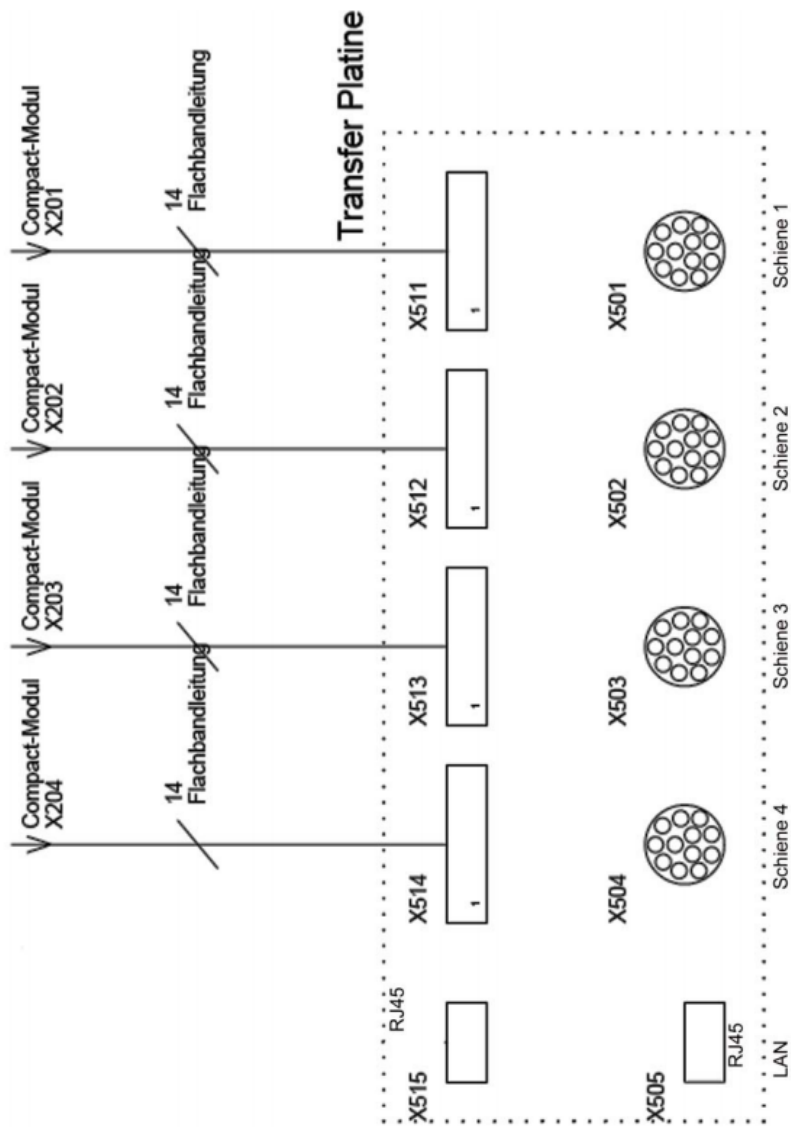

V7 Software Schaltplan 6.png

- Datei
- Dateiversionen
- Dateiverwendung

Bild 96


Dateiversionen

Klicken Sie auf einen Zeitpunkt, um diese Version zu laden.

	Version vom	Vorschau bild	Maße	Benutzer	Kommentar
aktuell	11:08, 30. Jul. 201		575 × 828 (138 KB)	Brothermel	(Diskussion Beiträge)