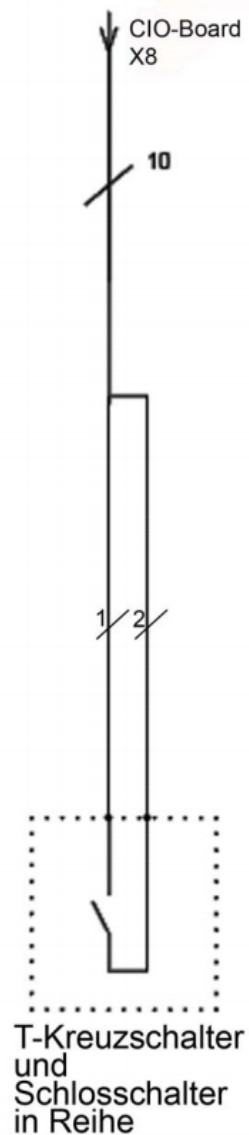

V7 Software Schaltplan 4.png

- Datei
- Dateiversionen
- Dateiverwendung

Bild 94


Dateiversionen

Klicken Sie auf einen Zeitpunkt, um diese Version zu laden.

	Version vom	Vorschaubild	Maße	Benutzer	Kommentar
aktuell	11:03, 30. Jul. 201		576 × 841 (55 KB)	Brothermel	(Diskussion Beiträge)