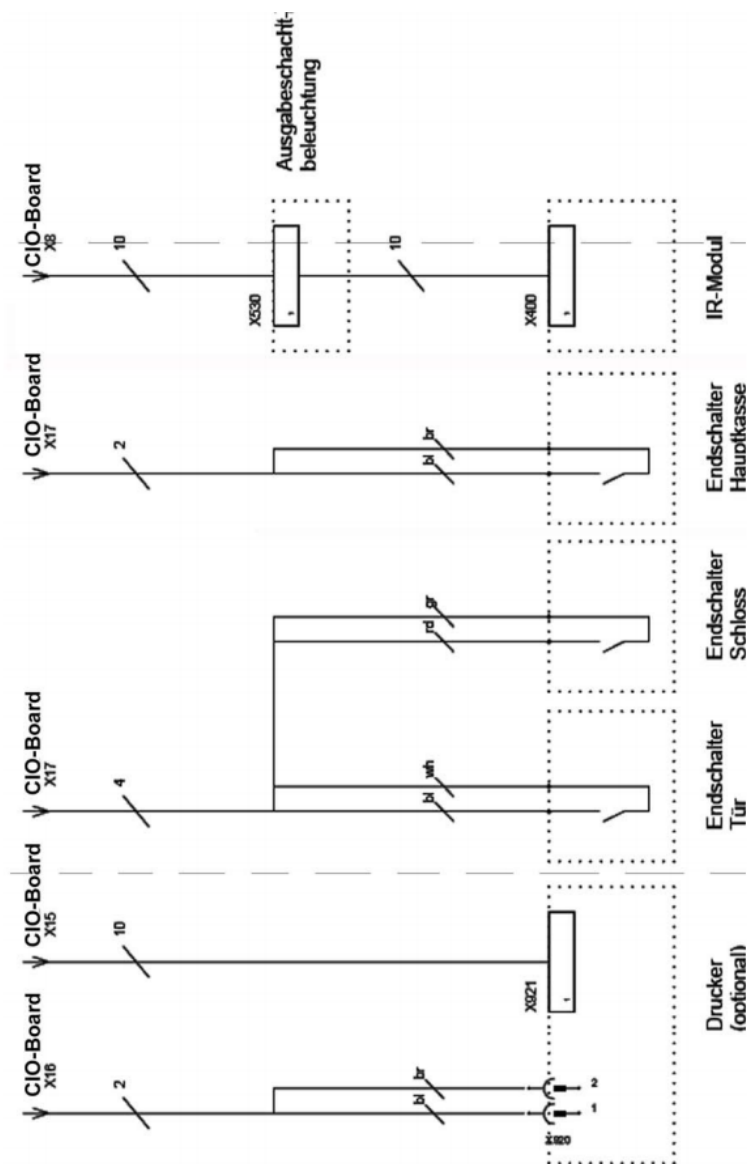

## V7 Software Schaltplan 3.png

- Datei
- Dateiversionen
- Dateiverwendung

Bild 93


## Dateiversionen

Klicken Sie auf einen Zeitpunkt, um diese Version zu laden.

|         | Version vom         | Vorschaubild  | Maße               | Benutzer   | Kommentar |
|---------|---------------------|---|--------------------|--|-----------|
| aktuell | 11:02, 30. Jul. 201 |  | 590 × 919 (141 KB) | Brothermel ( <a href="#">Diskussion</a>   <a href="#">Beiträge</a> ) |           |