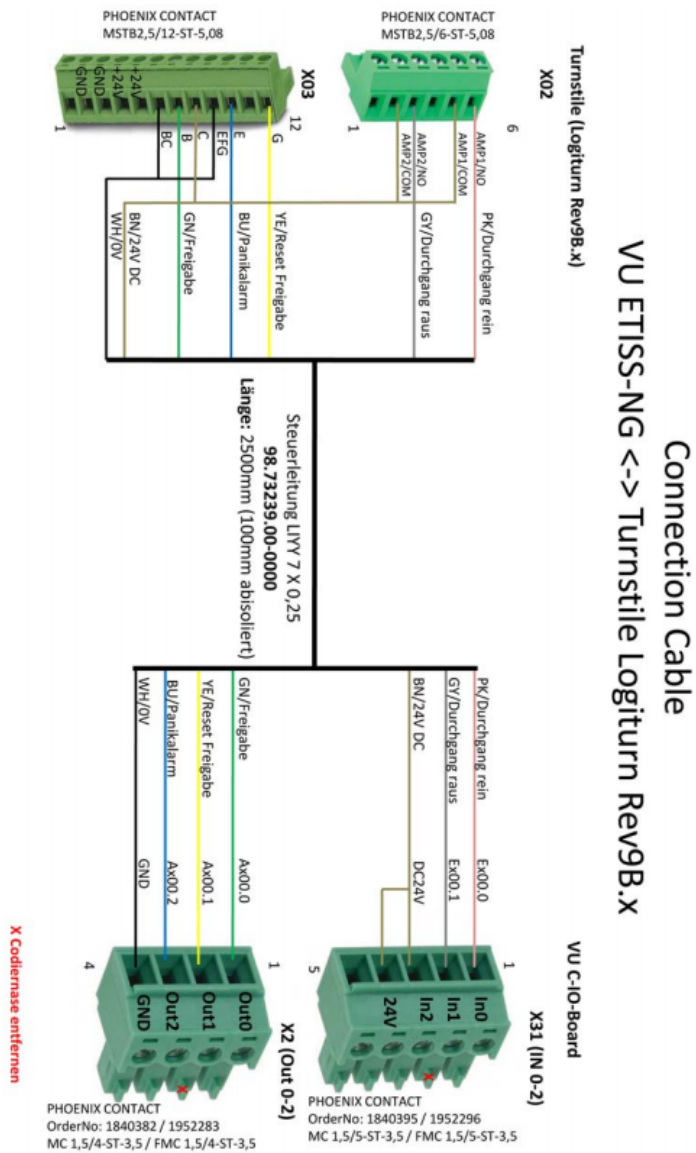

## V7 Software Schaltplan 10.png

- Datei
- Dateiversionen
- Dateiverwendung

Bild 100


## Dateiversionen

Klicken Sie auf einen Zeitpunkt, um diese Version zu laden.

	Version vom	Vorschau bild	Maße	Benutzer	Kommentar
aktuell	11:13, 30. Jul. 201		577 × 830 (247 KB)	Brothermel ( <a href="#">Diskussion</a>   <a href="#">Beiträge</a> )	