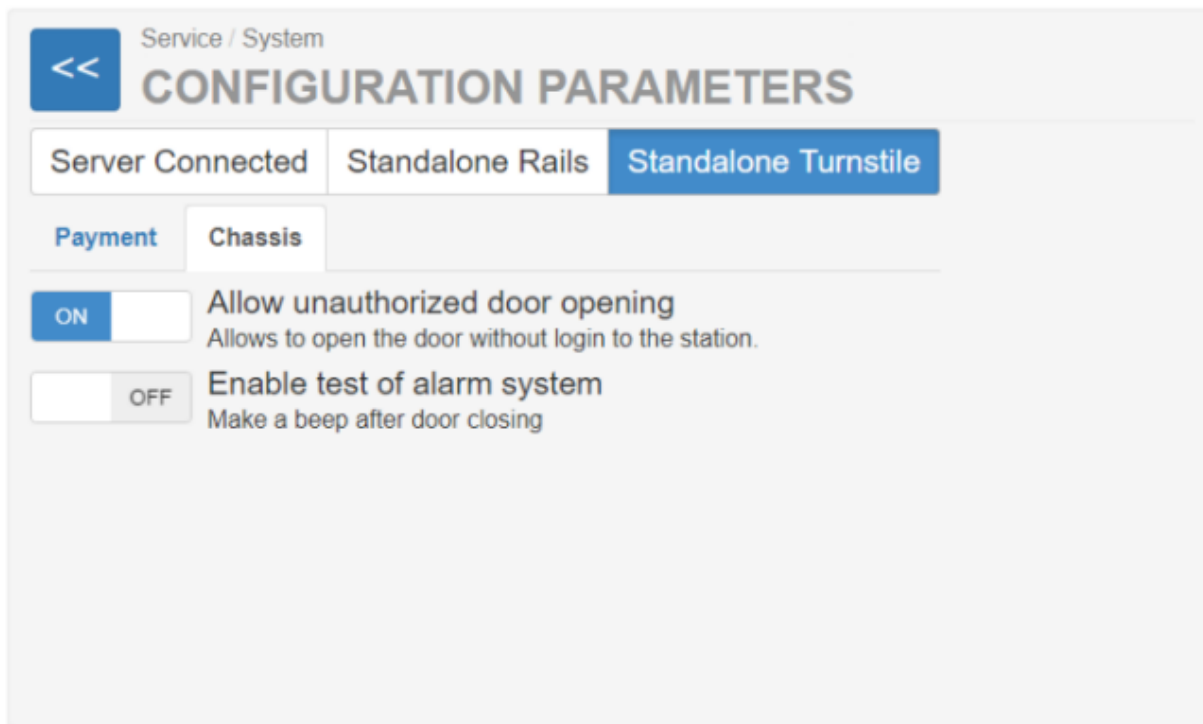

V7 Software Bild 5.png

- Datei
- Dateiversionen
- Dateiverwendung
- Metadaten

Bild 5 Die Registrierkarte/der Reiter Chassis im Einzelbetrieb Drehkreuz

Es ist keine höhere Auflösung vorhanden.
