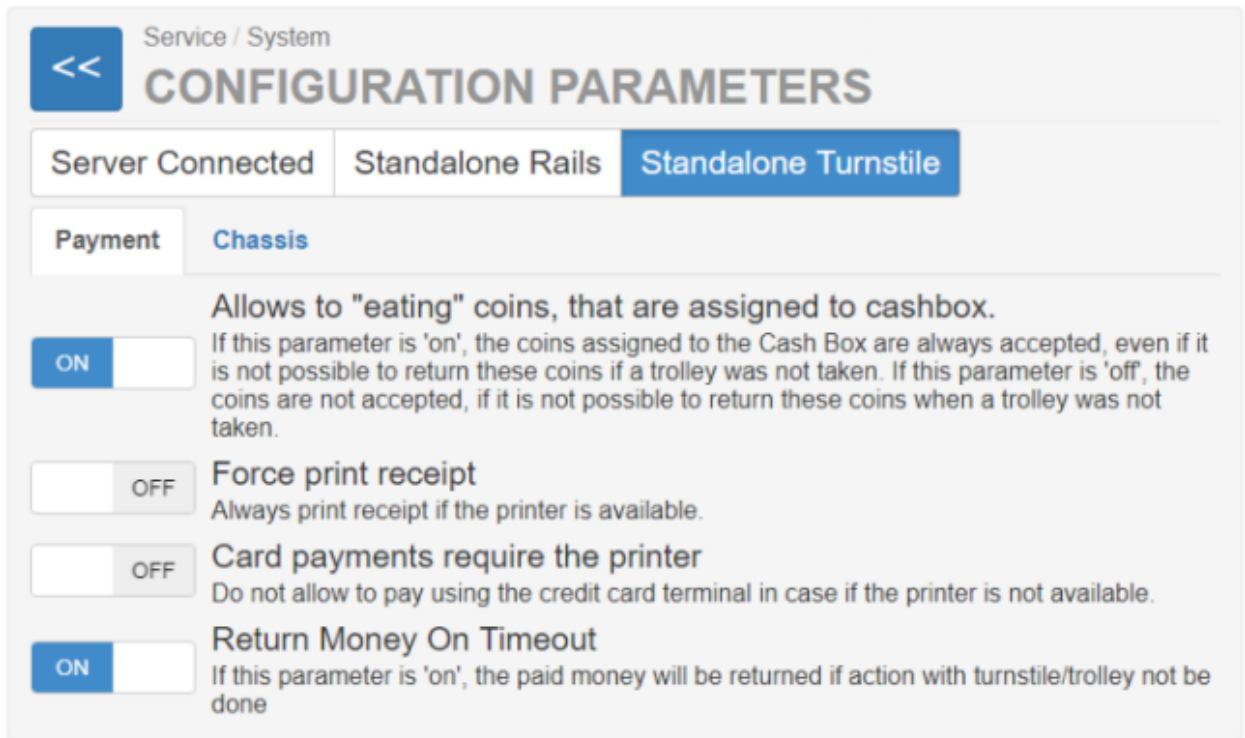

## V7 Software Bild 4.png

- Datei
- Dateiversionen
- Dateiverwendung
- Metadaten

**Bild 4 Die Registrierkarte/der Reiter Payment/Zahlung im Einzelbetrieb Drehkreuz**

Es ist keine höhere Auflösung vorhanden.