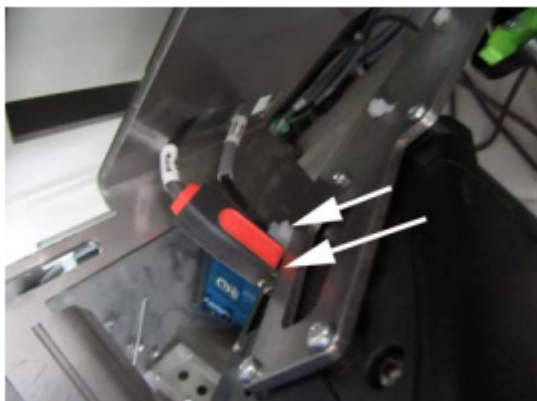

V7 Serviceanleitung Bild 20.png

- Datei
- Dateiversionen
- Dateiverwendung

Bild 20

Es ist keine höhere Auflösung vorhanden.
