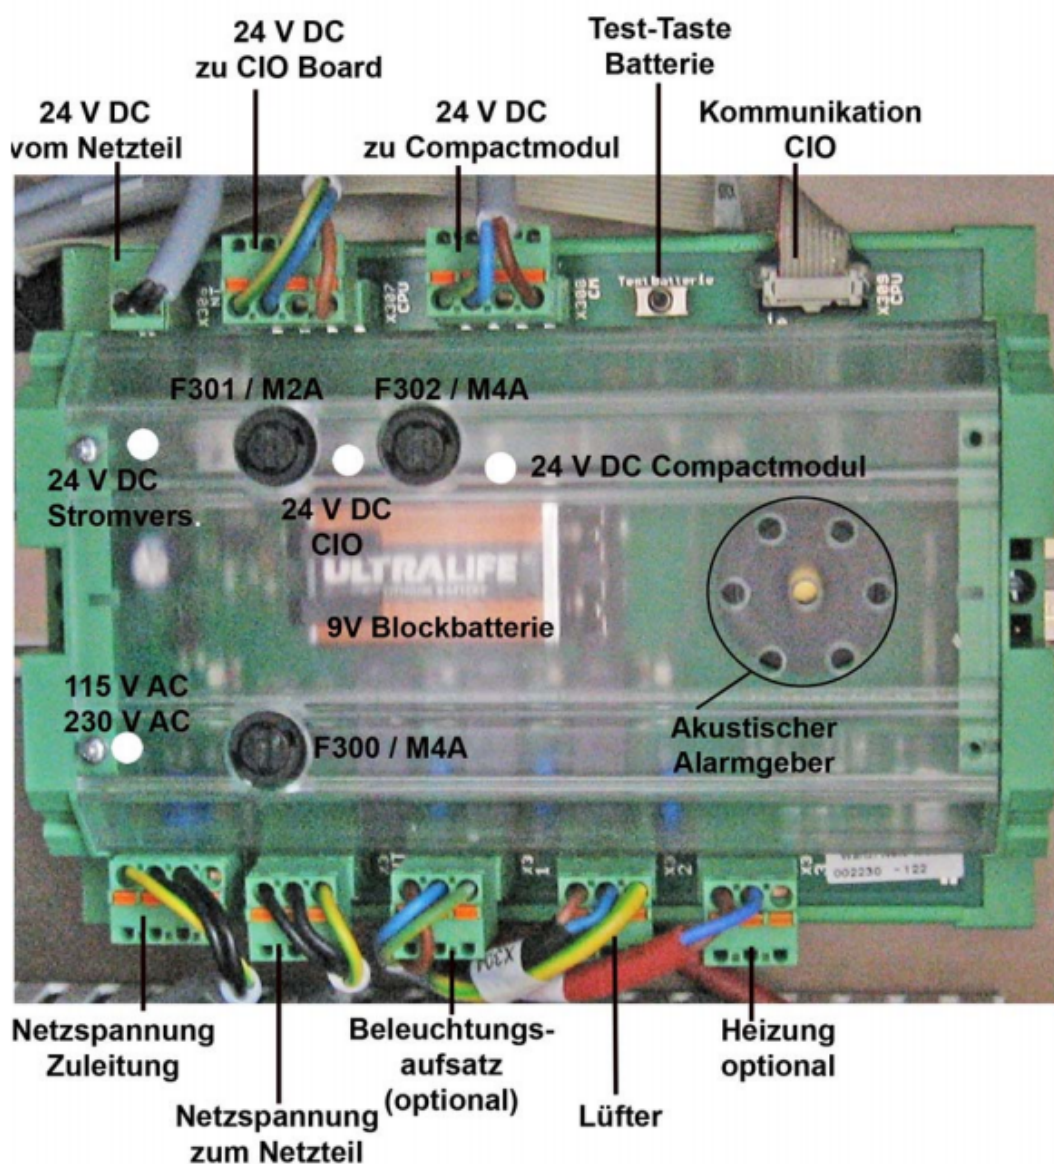

V7 EasyGo-refresh Systemaufbau Netzmodul.png

- Datei
- Dateiversionen
- Dateiverwendung
- Metadaten


- Du kannst diese Datei nicht überschreiben.

Dateiverwendung

Die folgende Seite verwendet diese Datei:

- [VendingUnit ~ V7 ~ EasyGO ~ user manual](#)

Metadaten

Diese Datei enthält weitere Informationen, die in der Regel von der Digitalkamera oder dem verwendeten Scanner stammen. Durch nachträgliche Bearbeitung der Originaldatei können einige Details verändert worden sein.

Horizontale Auflösung	37,79 dpc
Vertikale Auflösung	37,79 dpc