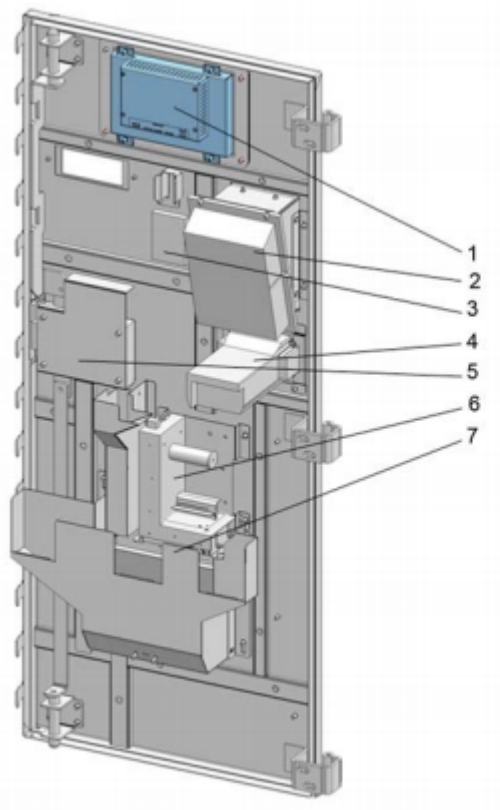

V7 EasyGo-refresh Bild 7.png

- Datei
- Dateiversionen
- Dateiverwendung
- Metadaten

1. CPU mit Touchdisplay
2. Pinpad/Kartenterminal (optional)
3. RFID-Leser (optional) oder Kreditkartenkontaktlos-Leser (optional)
4. Kartenleser (optional)
5. Schloss Kassenautomat
6. Thermodrucker (optional)
7. Ausgabeschachtbeleuchtung

Bild 7

Es ist keine höhere Auflösung vorhanden.


Dateiversionen

Klicken Sie auf einen Zeitpunkt, um diese Version zu laden.

	Version vom	Vorschaubild	Maße	Benutzer	Kommentar
aktuell	08:01, 22. Jul. 201		578 × 428 (111 KB)	Brothermel	(Diskussion Beiträge)

- Du kannst diese Datei nicht überschreiben.

Dateiverwendung

Die folgende Seite verwendet diese Datei:

Horizontale Auflösung	37,79 dpc
Vertikale Auflösung	37,79 dpc