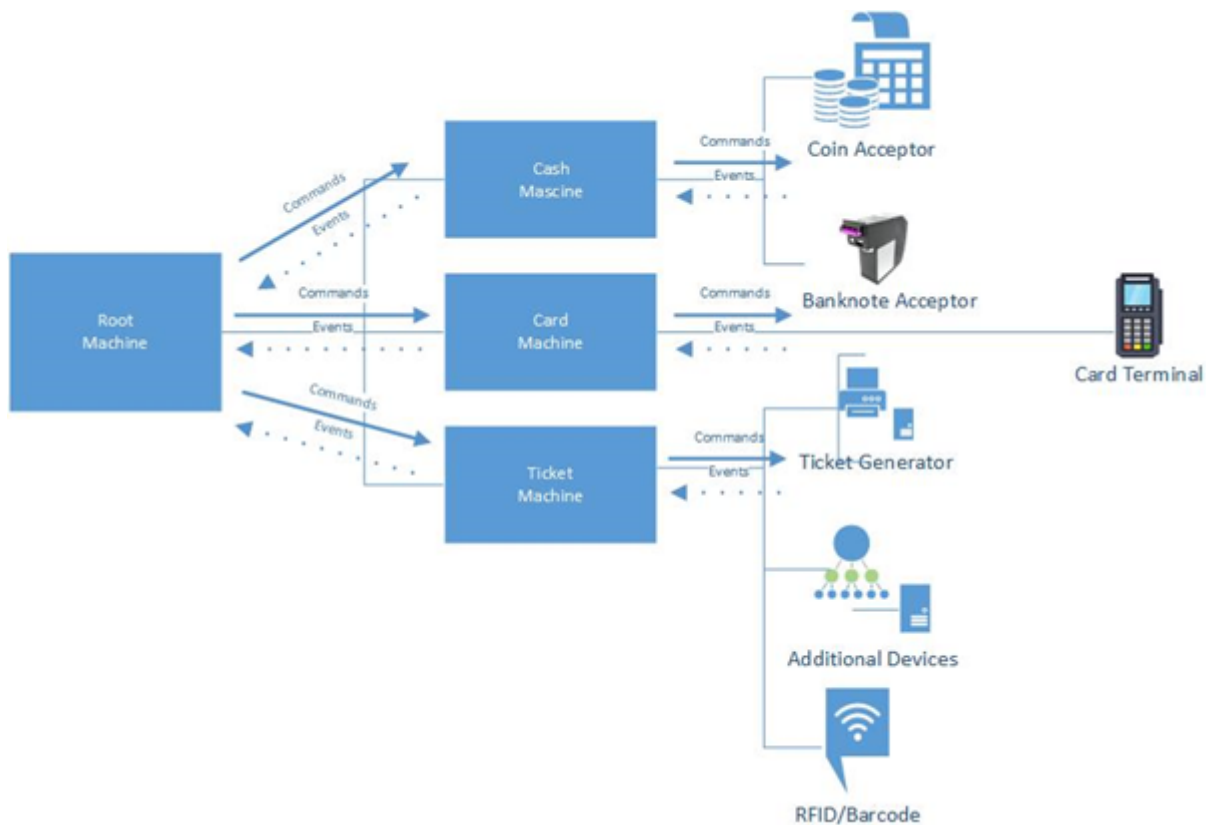

V21 Architektur.png

- Datei
- Dateiversionen
- Dateiverwendung

Es ist keine höhere Auflösung vorhanden.


V21 Architektur

Dateiversionen

Dateiverwendung

Die folgenden 3 Seiten verwenden diese Datei:

- [Backend Frontend ~ ETISS ~ data sheet](#)
- [Testseite Manfred](#)
- [VendingUnit ~ name assignment](#)