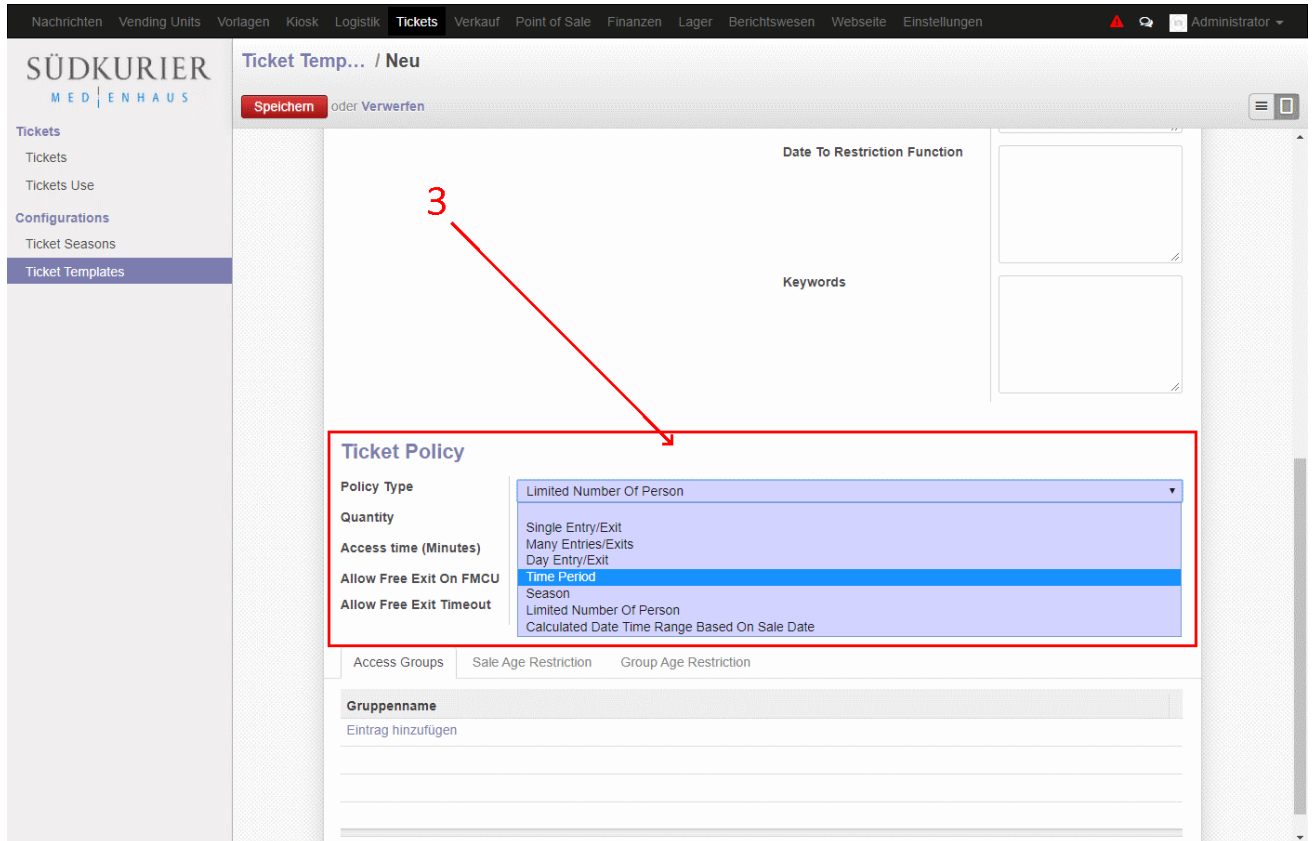

TicketTemplate 02.png

- Datei
- Dateiversionen
- Dateiverwendung
- Metadaten


TicketTemplate

Dateiversionen

Klicken Sie auf einen Zeitpunkt, um diese Version zu laden.

	Version vom	Vorschaubild	Maße	Benutzer	Kommentar
aktuell	23:52, 24. Okt. 20		1.400 × 907 (100 KB)	lert (Diskussion Beiträge)	

- Du kannst diese Datei nicht überschreiben.

Dateiverwendung

Diese Datei wird auf keiner Seite verwendet.

Metadaten

Diese Datei enthält weitere Informationen, die in der Regel von der Digitalkamera oder dem verwendeten Scanner stammen. Durch nachträgliche Bearbeitung der Originaldatei können einige Details verändert worden sein.