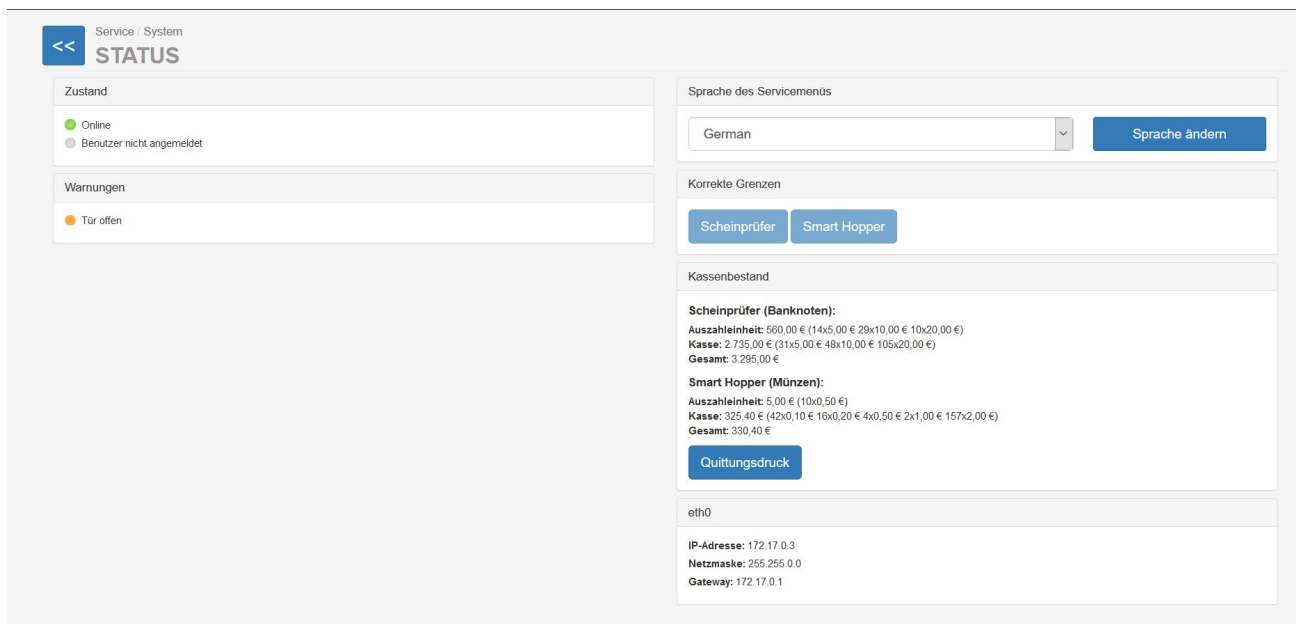

Service Mode Start.jpg

- Datei
- Dateiversionen
- Dateiverwendung
- Metadaten


Startbildschirm

Dateiversionen

Klicken Sie auf einen Zeitpunkt, um diese Version zu laden.

	Version vom	Vorschaubild	Maße	Benutzer	Kommentar
aktuell	13:44, 11. Dez. 20		1.871 × 895 (104 KB)	Bala	(Diskussion Beiträge)

- Du kannst diese Datei nicht überschreiben.

Dateiverwendung

Die folgende Seite verwendet diese Datei:

- [VendingUnit ~ Service Mode ~](#)

Metadaten

Diese Datei enthält weitere Informationen, die in der Regel von der Digitalkamera oder dem verwendeten Scanner stammen. Durch nachträgliche Bearbeitung der Originaldatei können einige Details verändert worden sein.

Fotograf	Brandon
Erfassungszeitpunkt	12:43, 11. Dez. 2019
Digitalisierungszeitpunkt	12:43, 11. Dez. 2019
Erfassungszeitpunkt (1/100 s)	25
Digitalisierungszeitpunkt (1/100 s)	25