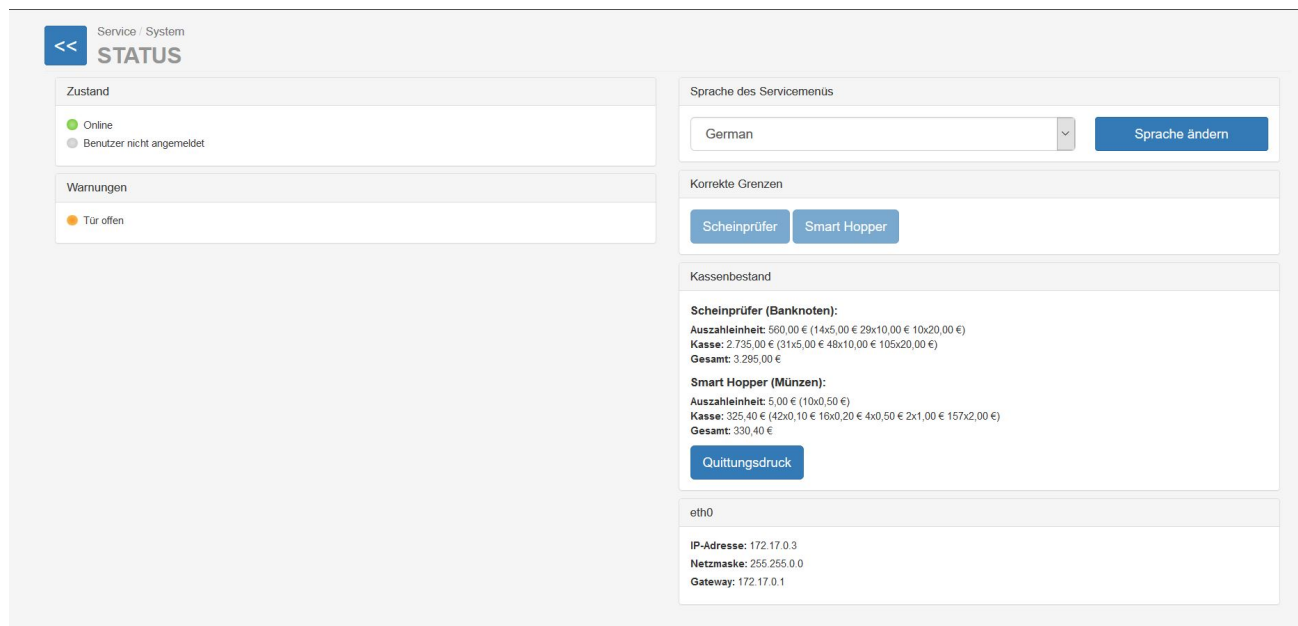

Service Mode Start.jpg

- Datei
- Dateiversionen
- Dateiverwendung
- Metadaten


Startbildschirm

Dateiversionen

Klicken Sie auf einen Zeitpunkt, um diese Version zu laden.

	Version vom	Vorschaubild	Maße	Benutzer	Kommentar
aktuell	12:44, 11. Dez. 2024		1.871 × 895 (104 KB)	Bala	(Diskussion Beiträge)

- Du kannst diese Datei nicht überschreiben.

Dateiverwendung

Die folgende Seite verwendet diese Datei:

- [VendingUnit ~ Service Mode ~](#)

Metadaten

Diese Datei enthält weitere Informationen, die in der Regel von der Digitalkamera oder dem verwendeten Scanner stammen. Durch nachträgliche Bearbeitung der Originaldatei können einige Details verändert worden sein.

Fotograf	Brandon
Erfassungszeitpunkt	12:43, 11. Dez. 2019
Digitalisierungszeitpunkt	12:43, 11. Dez. 2019
Erfassungszeitpunkt (1/100 s)	25
Digitalisierungszeitpunkt (1/100 s)	25