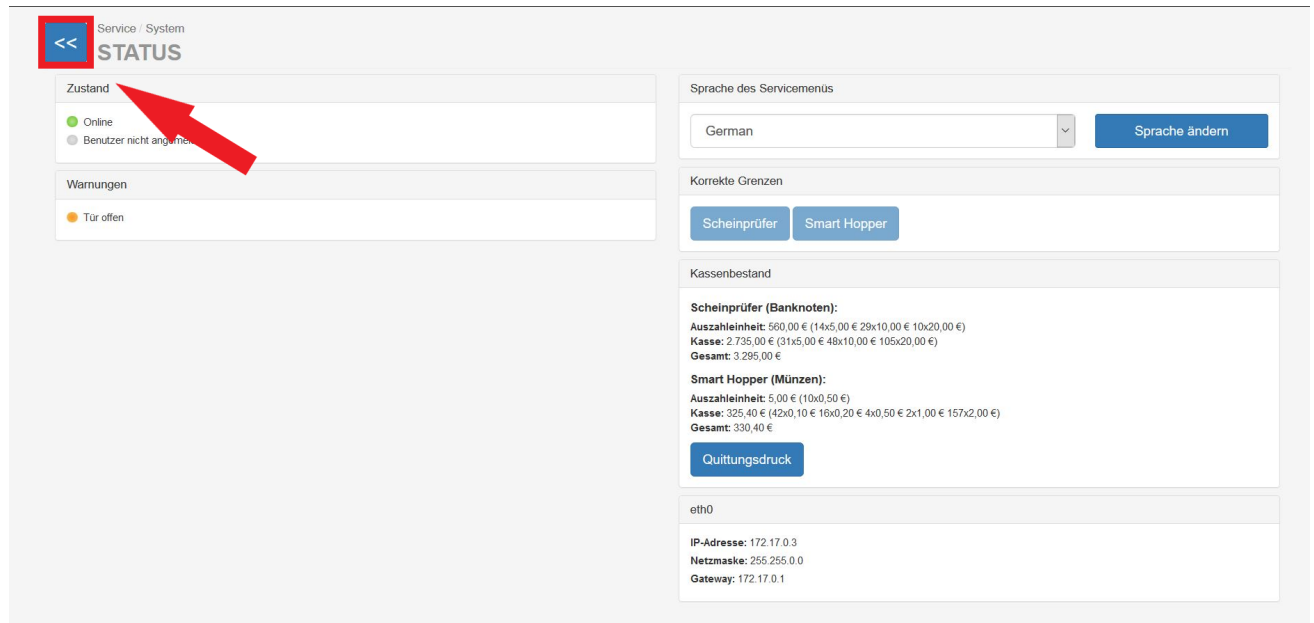

## Service Mode .png

- Datei
- Dateiversionen
- Dateiverwendung
- Metadaten
