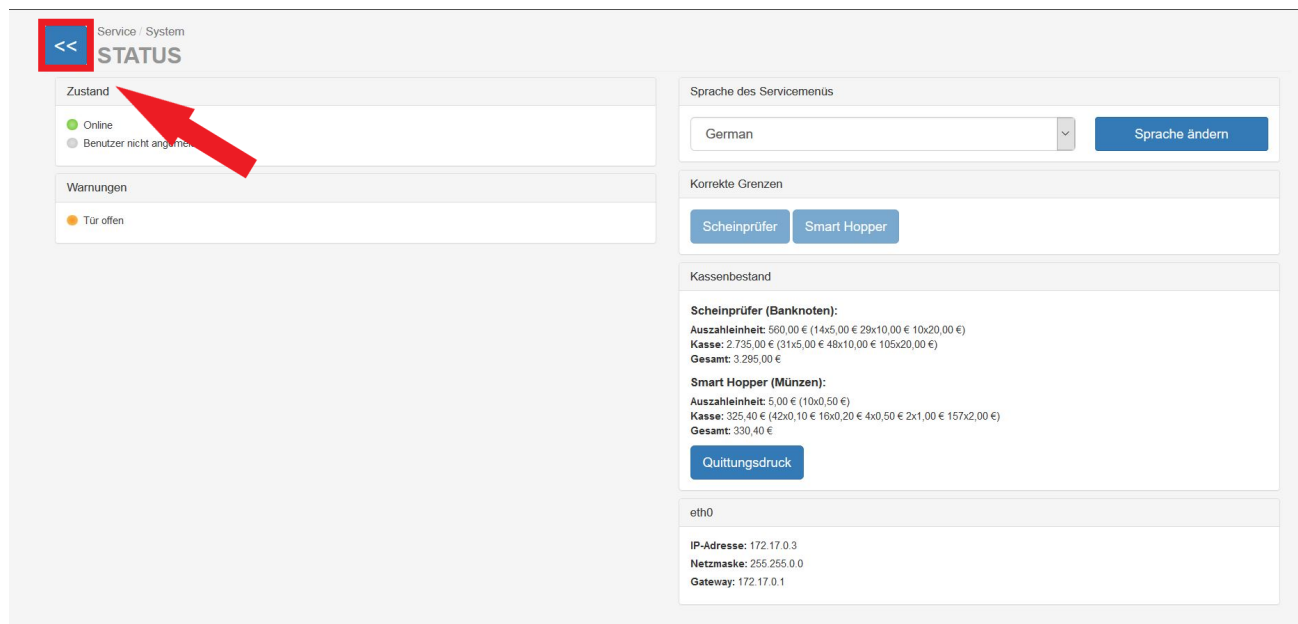

Service Mode .png

- Datei
- Dateiversionen
- Dateiverwendung
- Metadaten


Service

Dateiversionen

Klicken Sie auf einen Zeitpunkt, um diese Version zu laden.

	Version vom	Vorschaubild	Maße	Benutzer	Kommentar
aktuell	14:12, 11. Dez. 20		1.871 × 895 (266 KB)	Bala	(Diskussion Beiträge)