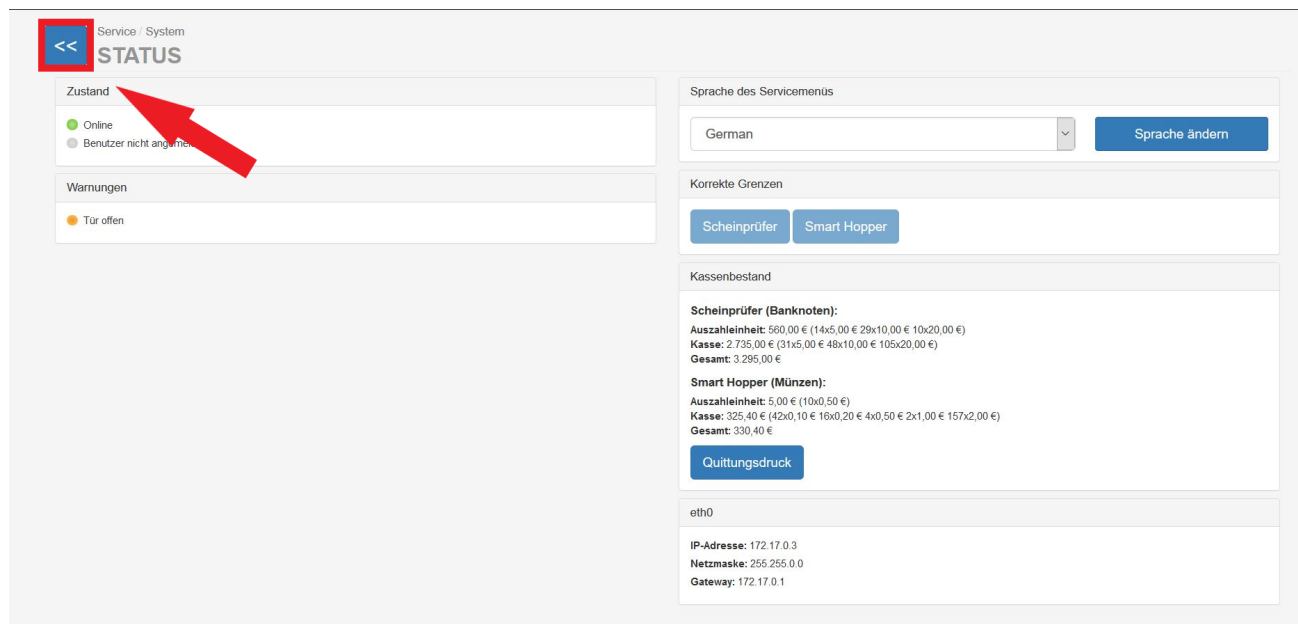

Service Mode .png

- Datei
- Dateiversionen
- Dateiverwendung
- Metadaten


Service

Dateiversionen

Klicken Sie auf einen Zeitpunkt, um diese Version zu laden.

	Version vom	Vorschaubild	Maße	Benutzer	Kommentar
aktuell	13:12, 11. Dez. 20		1.871 × 895 (266 KB)	Bala	(Diskussion Beiträge)