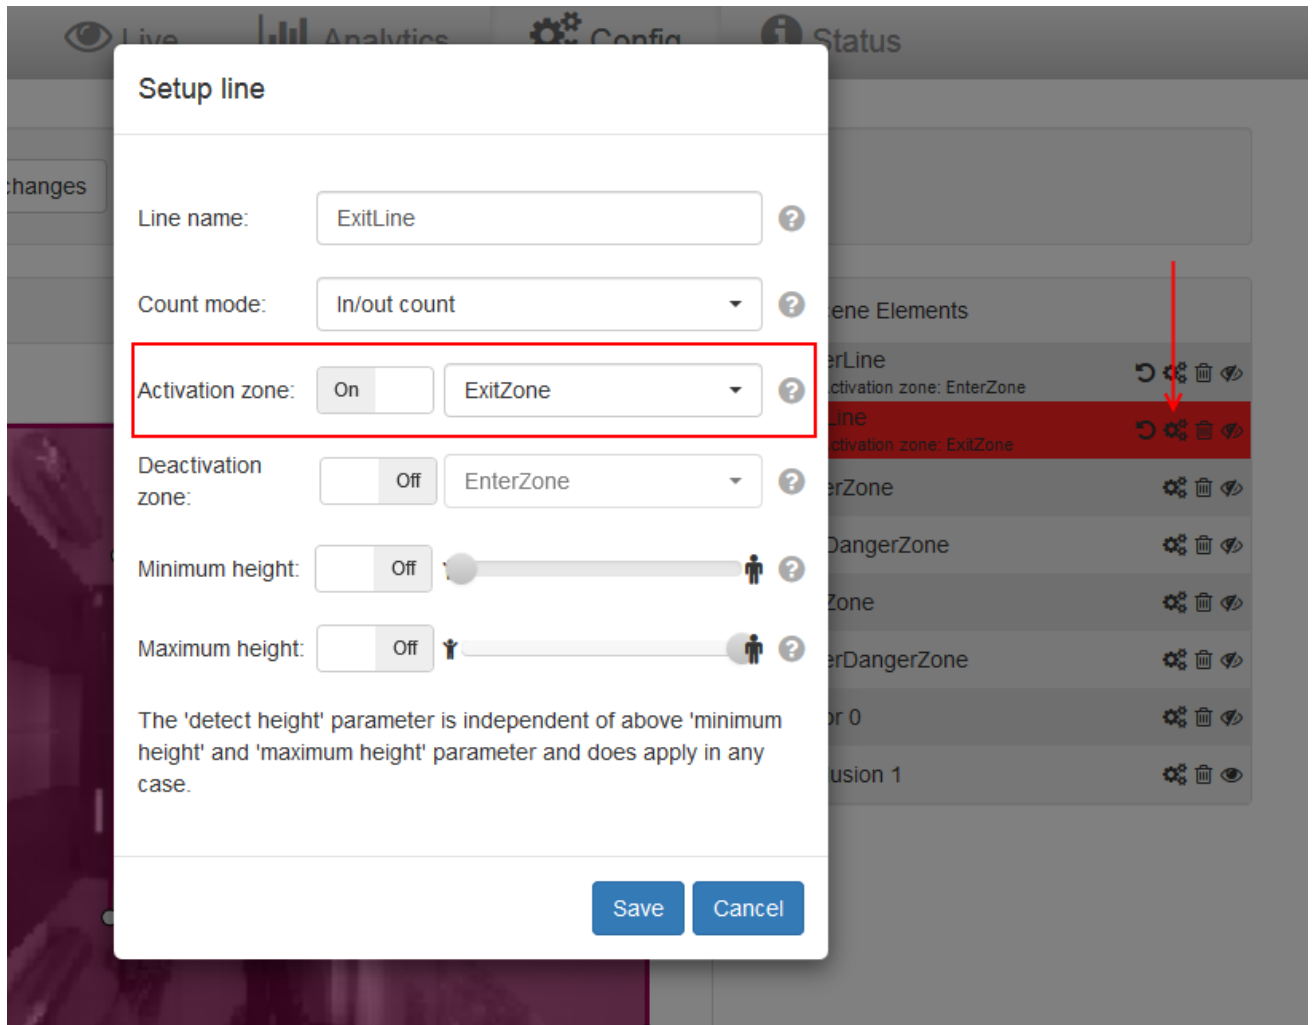

SETUP XOVIS Kamera SetupLine (2).png

- Datei
- Dateiversionen
- Dateiverwendung
- Metadaten


6

Dateiversionen

Klicken Sie auf einen Zeitpunkt, um diese Version zu laden.

	Version vom	Vorschau bild	Maße	Benutzer	Kommentar
aktuell	09:32, 5. Jul. 2019		816 x 643 (72 KB)	Brothermel (Diskussion Beiträge)	

- Du kannst diese Datei nicht überschreiben.

Dateiverwendung

Die folgende Seite verwendet diese Datei:

- [service extern:Gate ~ FMCU Galaxy Gate ~ xovis camera installation manual](#)

Metadaten

Diese Datei enthält weitere Informationen, die in der Regel von der Digitalkamera oder dem verwendeten Scanner stammen. Durch nachträgliche Bearbeitung der Originaldatei können einige Details verändert worden sein.

Horizontale Auflösung 37,79 dpc
Vertikale Auflösung 37,79 dpc