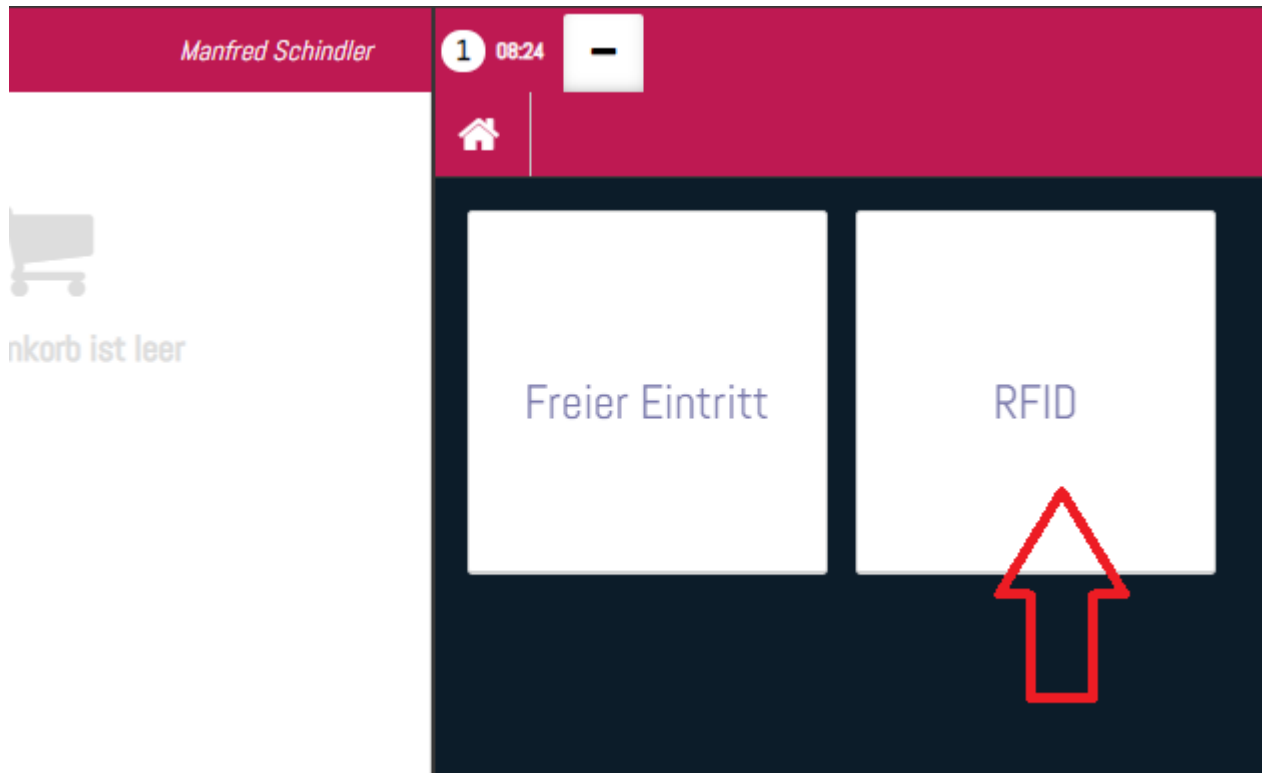

RFID Karte Personal.png

- Datei
- Dateiversionen
- Dateiverwendung
- Metadaten

Es ist keine höhere Auflösung vorhanden.


- Du kannst diese Datei nicht überschreiben.

Dateiverwendung

Die folgenden 2 Seiten verwenden diese Datei:

- [KAMBERI GROUP](#)
- [KAMBERI GROUP/en](#)

Metadaten

Diese Datei enthält weitere Informationen, die in der Regel von der Digitalkamera oder dem verwendeten Scanner stammen. Durch nachträgliche Bearbeitung der Originaldatei können einige Details verändert worden sein.