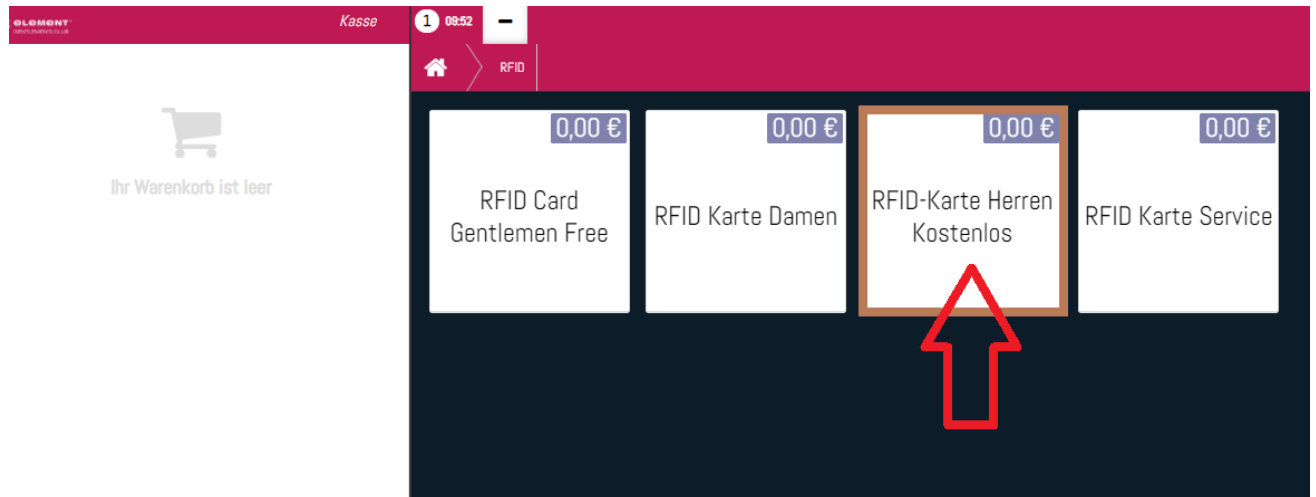

RFID Herren Karte 2.png

- Datei
- Dateiversionen
- Dateiverwendung
- Metadaten
