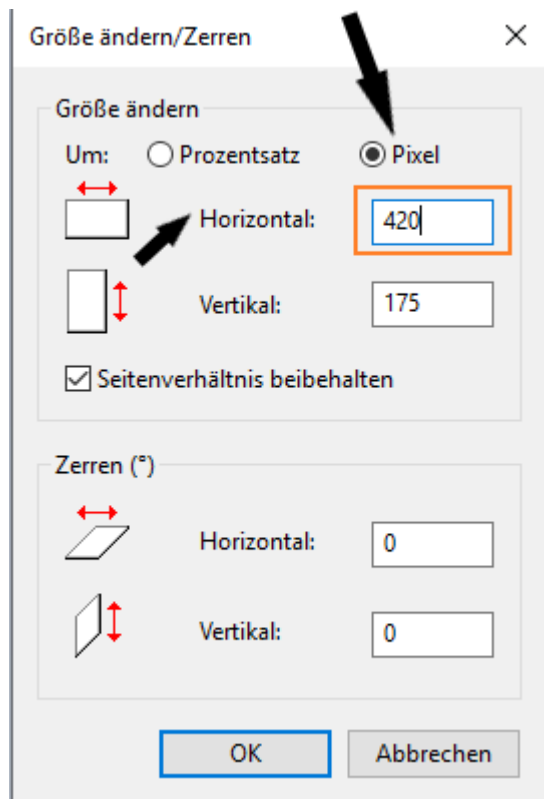

Printer Template Bild 2.png

- Datei
- Dateiversionen
- Dateiverwendung
- Metadaten

Es ist keine höhere Auflösung vorhanden.


Dateiversionen

Klicken Sie auf einen Zeitpunkt, um diese Version zu laden.

	Version vom	Vorschau bild	Maße	Benutzer	Kommentar
aktuell	07:38, 7. Aug. 201		271 × 399 (11 KB)	Brothermel	(Diskussion Beiträge)

Horizontale Auflösung	37,79 dpc
Vertikale Auflösung	37,79 dpc