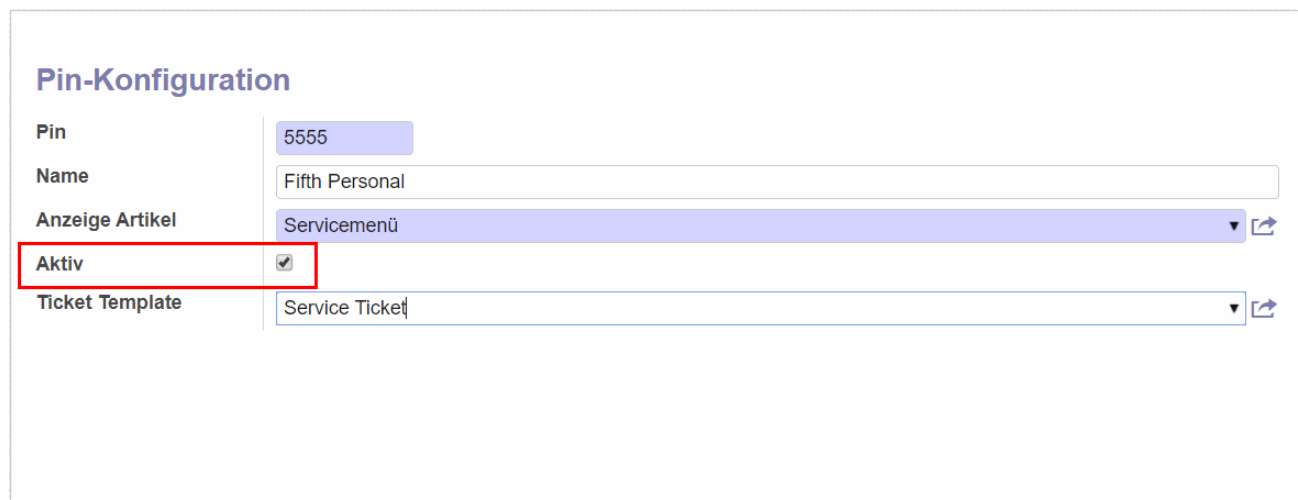

Pin Configuration 03.png

- Datei
- Dateiversionen
- Dateiverwendung
- Metadaten


Pin Configuration

Dateiversionen

Klicken Sie auf einen Zeitpunkt, um diese Version zu laden.

	Version vom	Vorschaubild	Maße	Benutzer	Kommentar
aktuell	00:15, 25. Okt. 20		1.184 × 456 (10 KB)	Behlert	Diskussion Beiträge