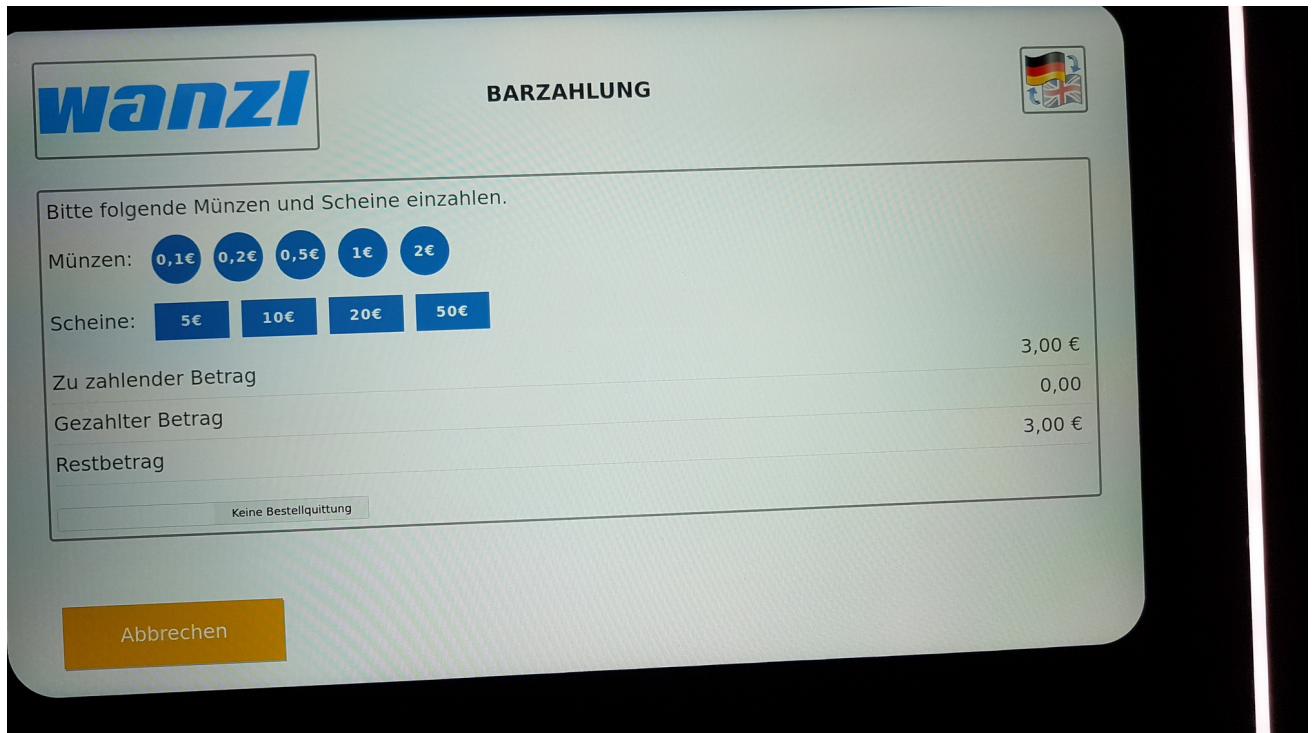

Pfeil092334.jpg

Pfeil092334.jpg

- Datei
- Dateiversionen
- Dateiverwendung
- Metadaten
