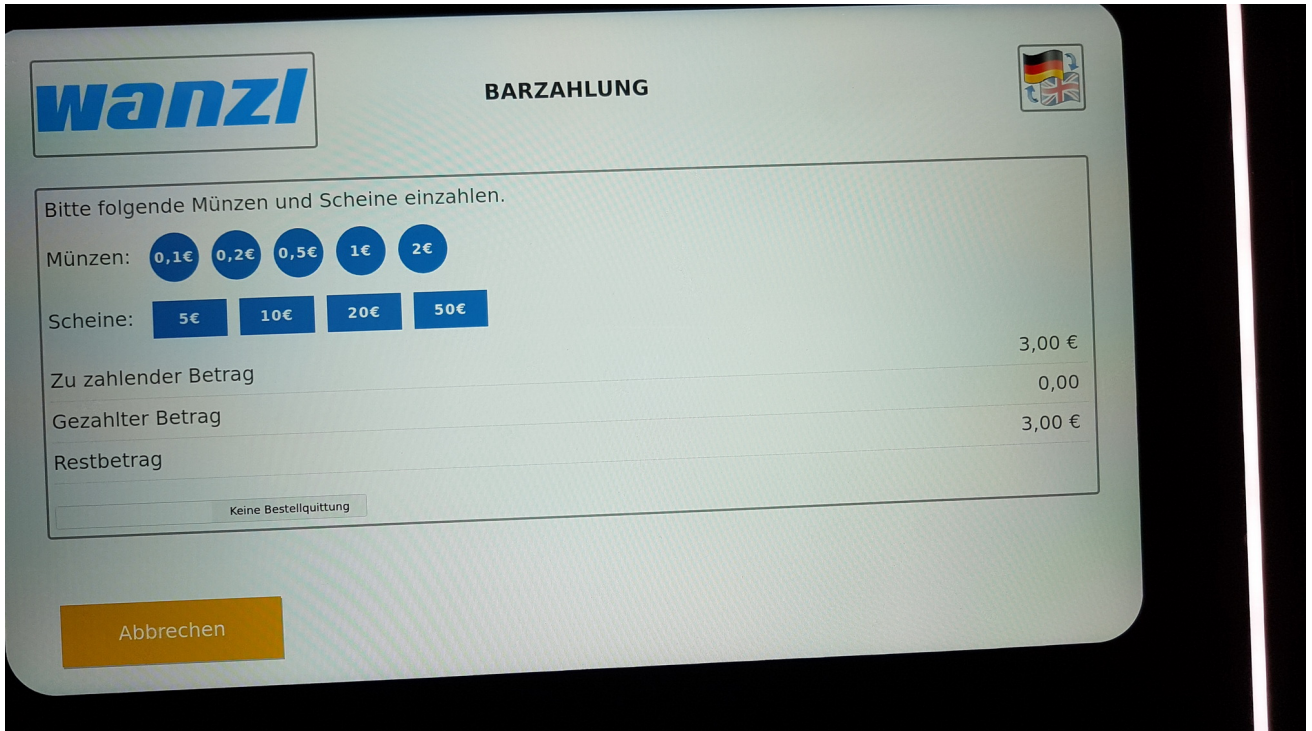

## Pfeil092334.jpg

- Datei
- Dateiversionen
- Dateiverwendung
- Metadaten
