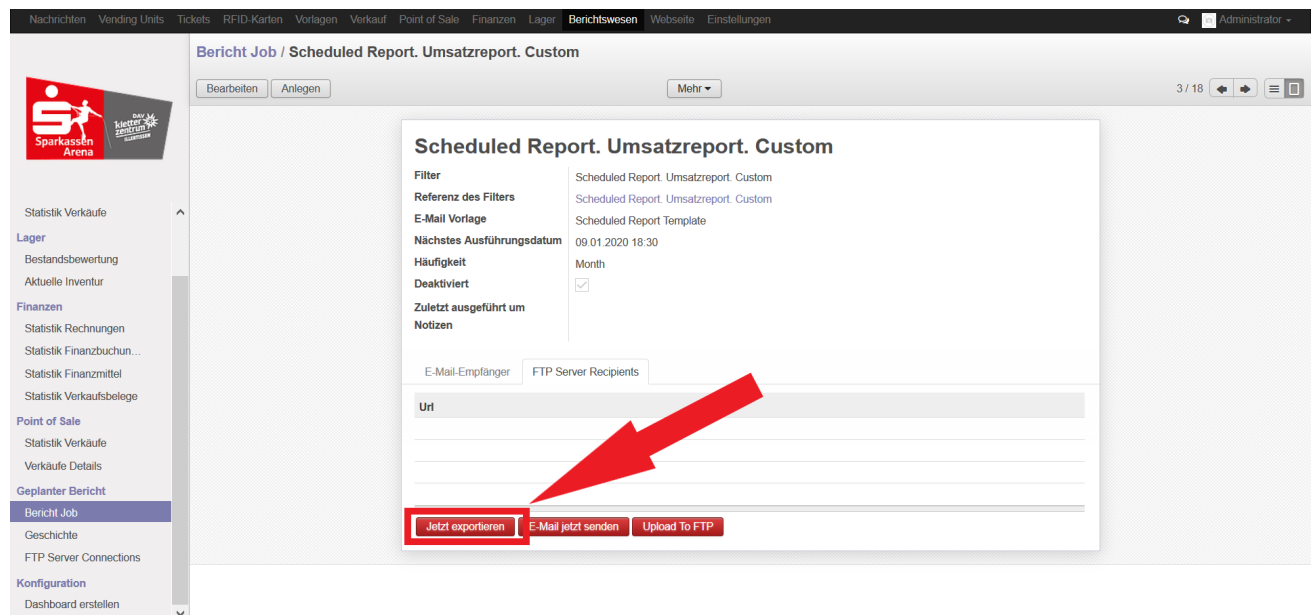

PDF druck.png

- Datei
- Dateiversionen
- Dateiverwendung
- Metadaten


PDF druck

Dateiversionen

Klicken Sie auf einen Zeitpunkt, um diese Version zu laden.

	Version vom	Vorschaubild	Maße	Benutzer	Kommentar
aktuell	14:11, 13. Jan. 20		1.920 × 906 (193 KB)	Bjla	(Diskussion | Beiträge)

- Du kannst diese Datei nicht überschreiben.

Dateiverwendung

Die folgende Seite verwendet diese Datei:

- Backend Frontend ~ ETISS ERP ~ Reporting