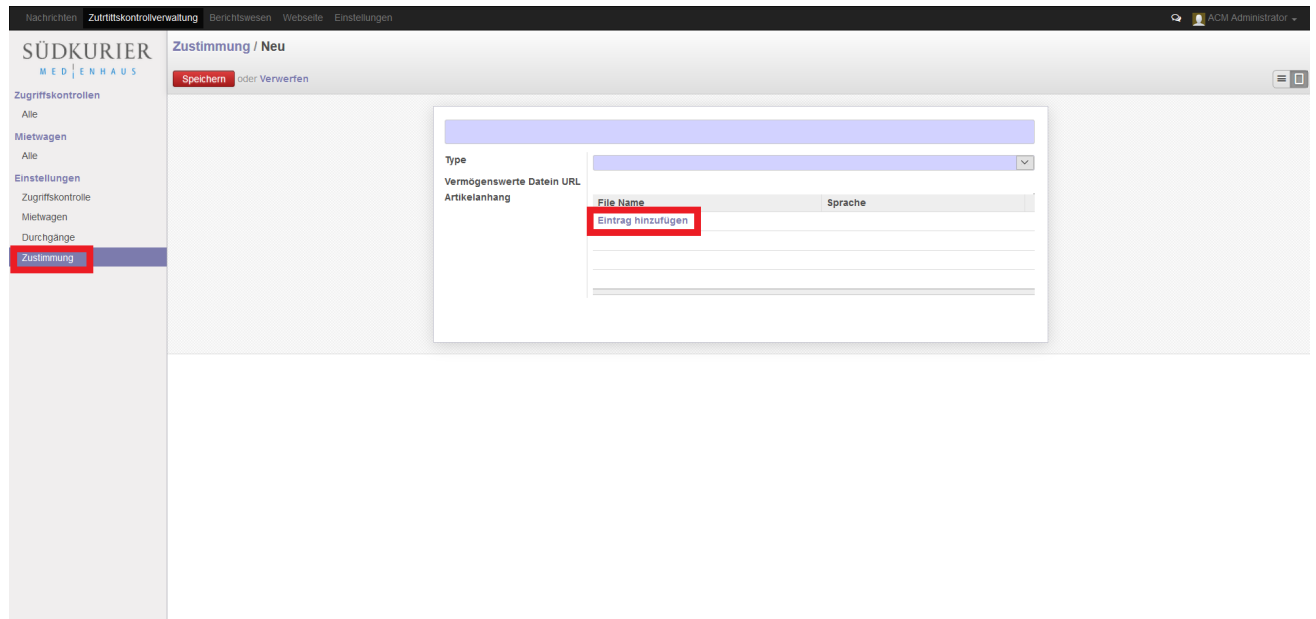

PDF 2.png

- Datei
- Dateiversionen
- Dateiverwendung
- Metadaten


PDF hinzufügen

Dateiversionen

Klicken Sie auf einen Zeitpunkt, um diese Version zu laden.

	Version vom	Vorschaubild	Maße	Benutzer	Kommentar
aktuell	16:28, 25. Nov. 20		1.914 × 910 (110 KB)	Ala	(Diskussion Beiträge)

- Du kannst diese Datei nicht überschreiben.

Dateiverwendung

Die folgende Seite verwendet diese Datei:

- Backend Frontend ~ ETISS ERP ~ electronic porter

Metadaten

Diese Datei enthält weitere Informationen, die in der Regel von der Digitalkamera oder dem verwendeten Scanner stammen. Durch nachträgliche Bearbeitung der Originaldatei können einige Details verändert worden sein.