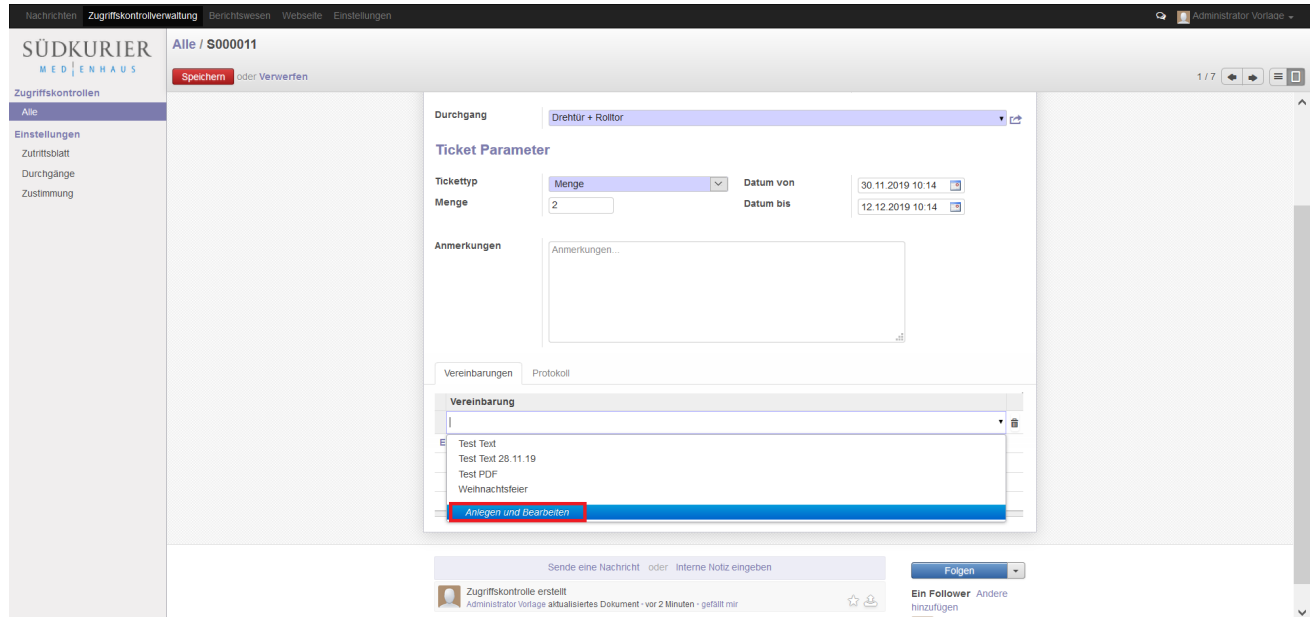

## PDF.png

- Datei
- Dateiversionen
- Dateiverwendung
- Metadaten
