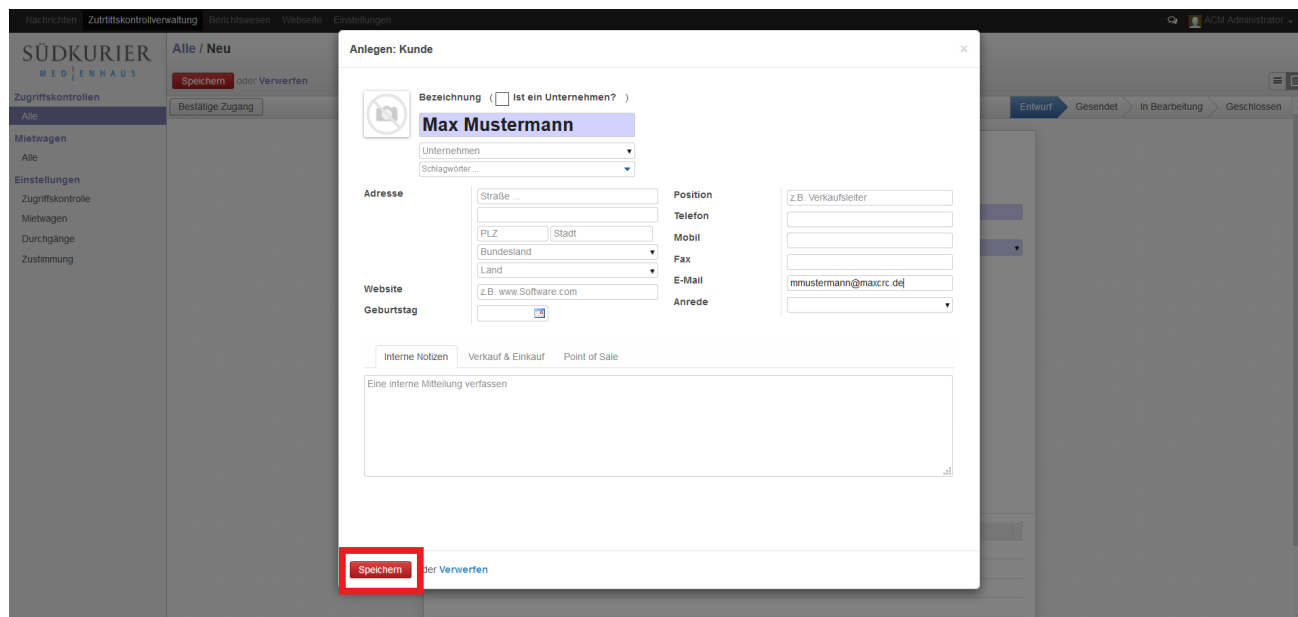

Kunde neu einrichten.png

- Datei
- Dateiversionen
- Dateiverwendung
- Metadaten


- Du kannst diese Datei nicht überschreiben.

Dateiverwendung

Die folgende Seite verwendet diese Datei:

- Backend Frontend ~ ETISS ERP ~ electronic porter

Metadaten

Diese Datei enthält weitere Informationen, die in der Regel von der Digitalkamera oder dem verwendeten Scanner stammen. Durch nachträgliche Bearbeitung der Originaldatei können einige Details verändert worden sein.