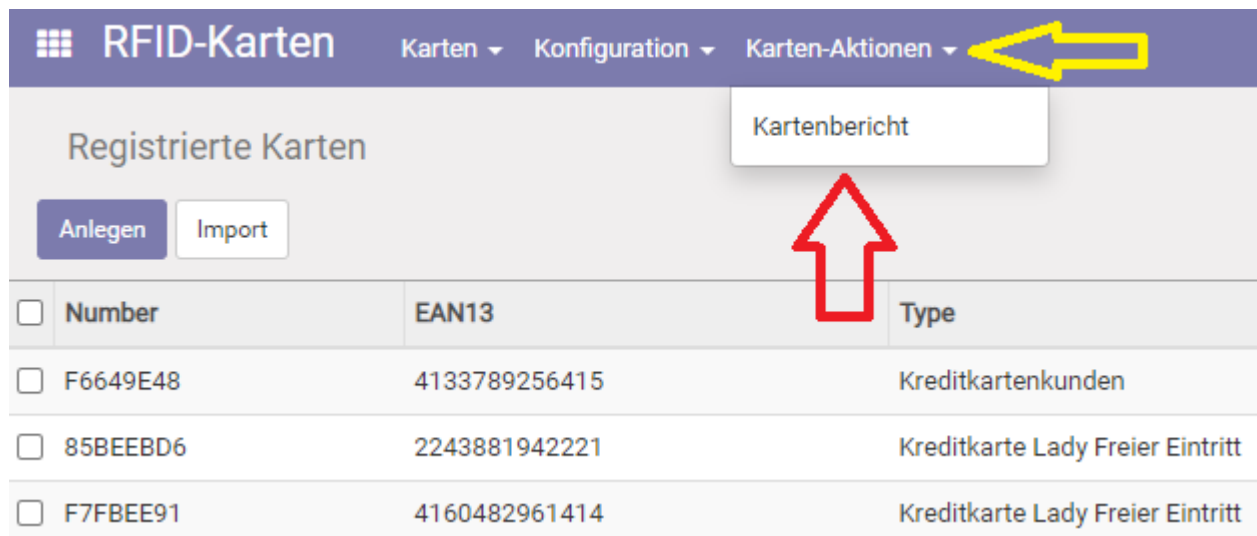

## Karten Historie2a.png

- Datei
- Dateiversionen
- Dateiverwendung
- Metadaten

Es ist keine höhere Auflösung vorhanden.
