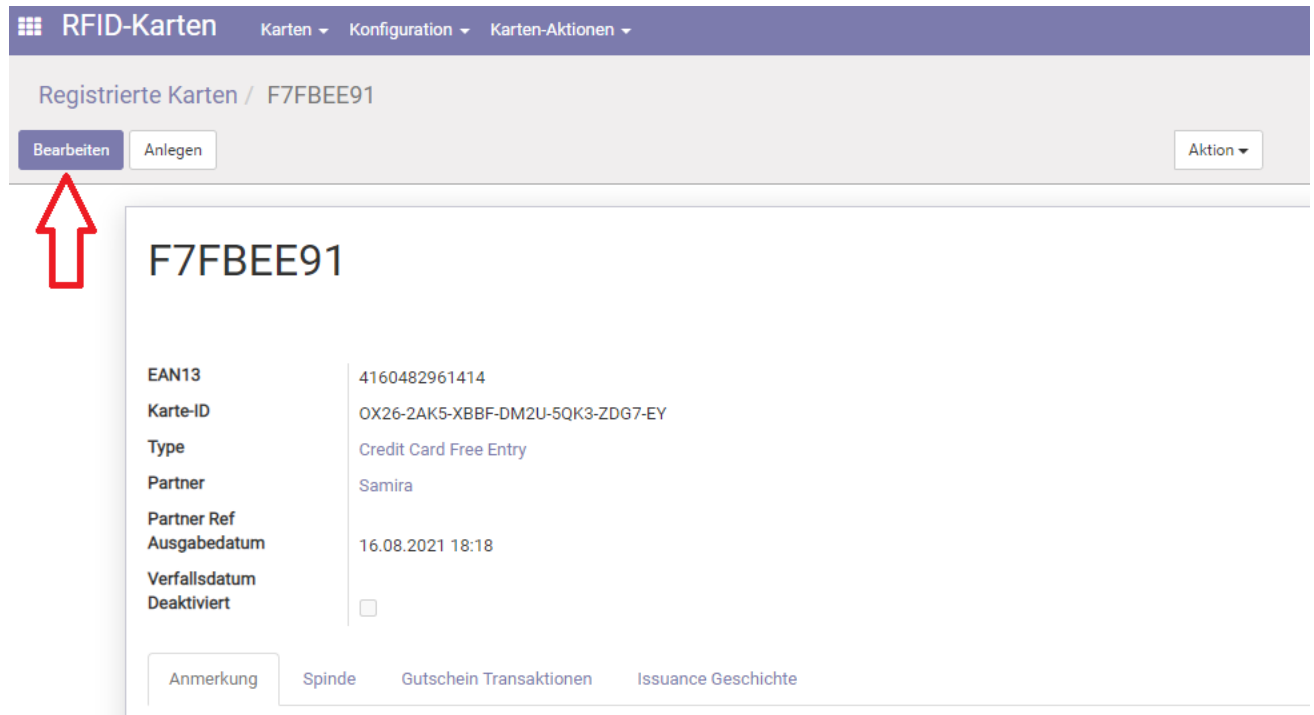

Karte deaktivieren2.png

- Datei
- Dateiversionen
- Dateiverwendung
- Metadaten
